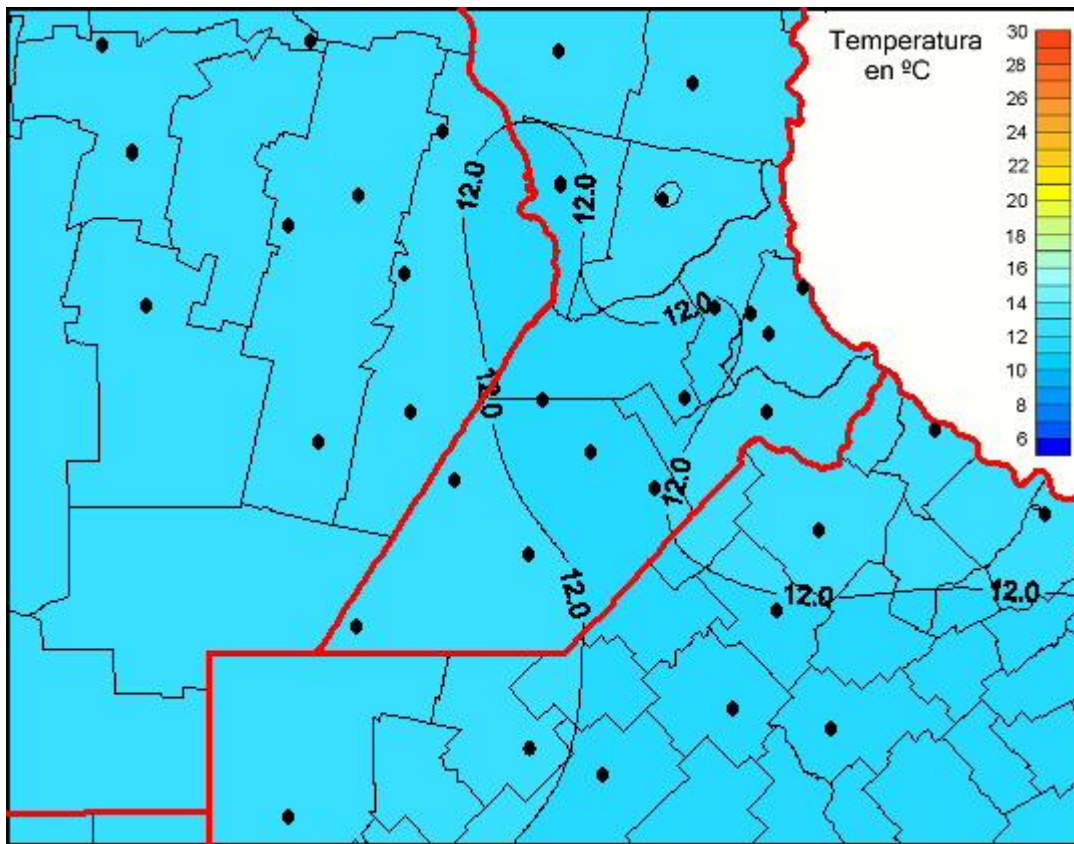

Temperaturas Medias

Mapa de temperaturas medias de las las últimas 24 horas.
(Desde las 8:00AM hasta las 8:00AM). Se actualiza a las 10:00hs.