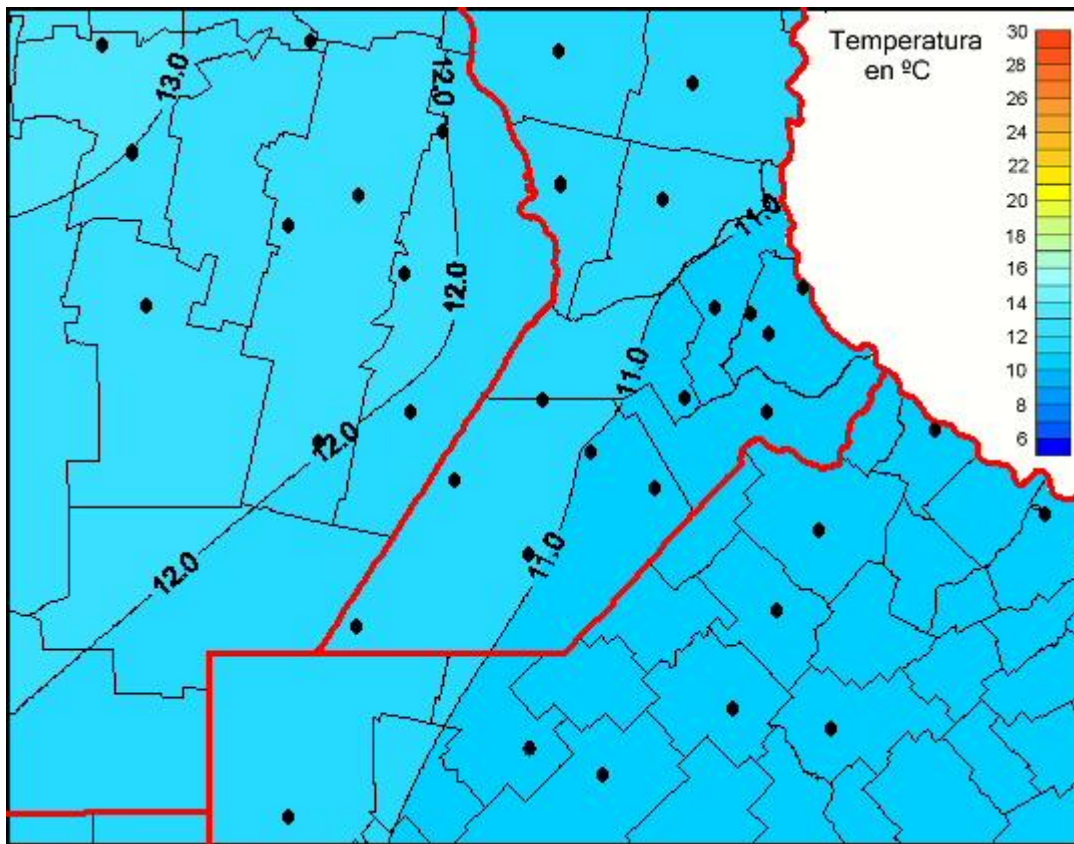

Temperaturas Medias

Mapa de temperaturas medias de las últimas 24 horas.
(Desde las 8:00AM hasta las 8:00AM). Se actualiza a las 10:00hs.