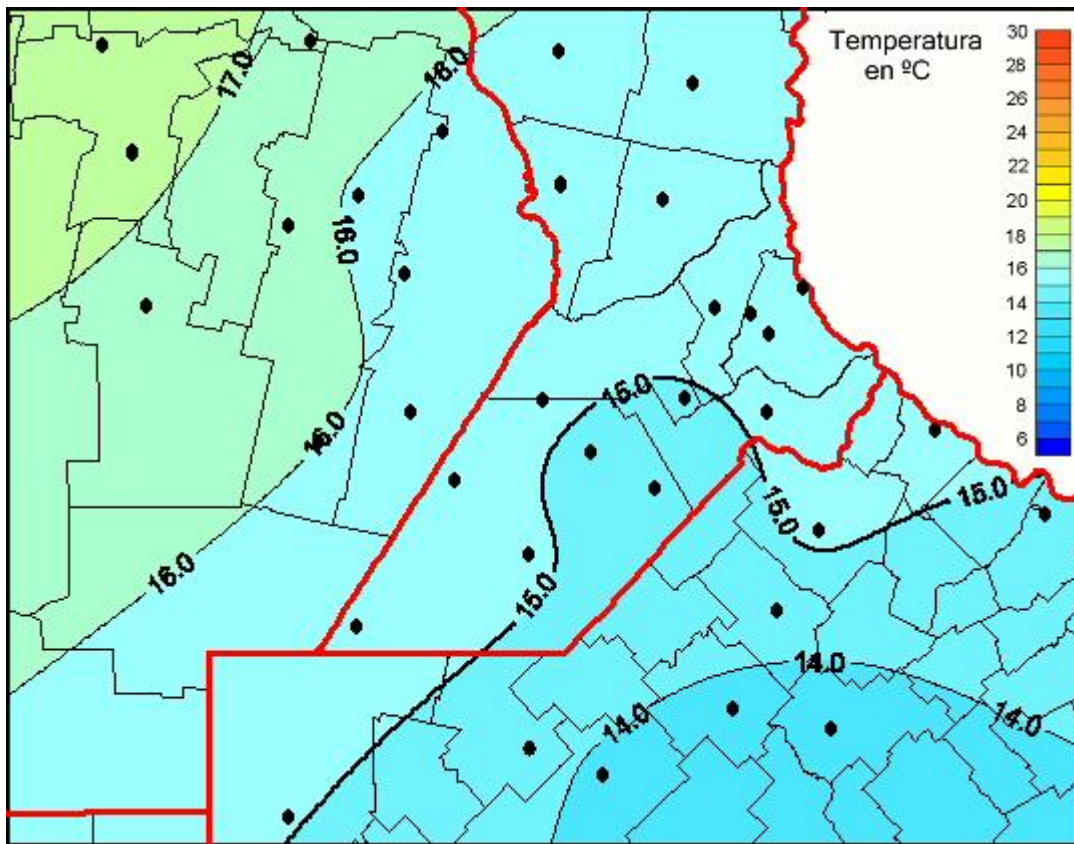

Temperaturas Medias

Mapa de temperaturas medias de las últimas 96 horas.
(Desde las 8:00AM hasta las 8:00AM). Se actualiza a las 10:00hs.