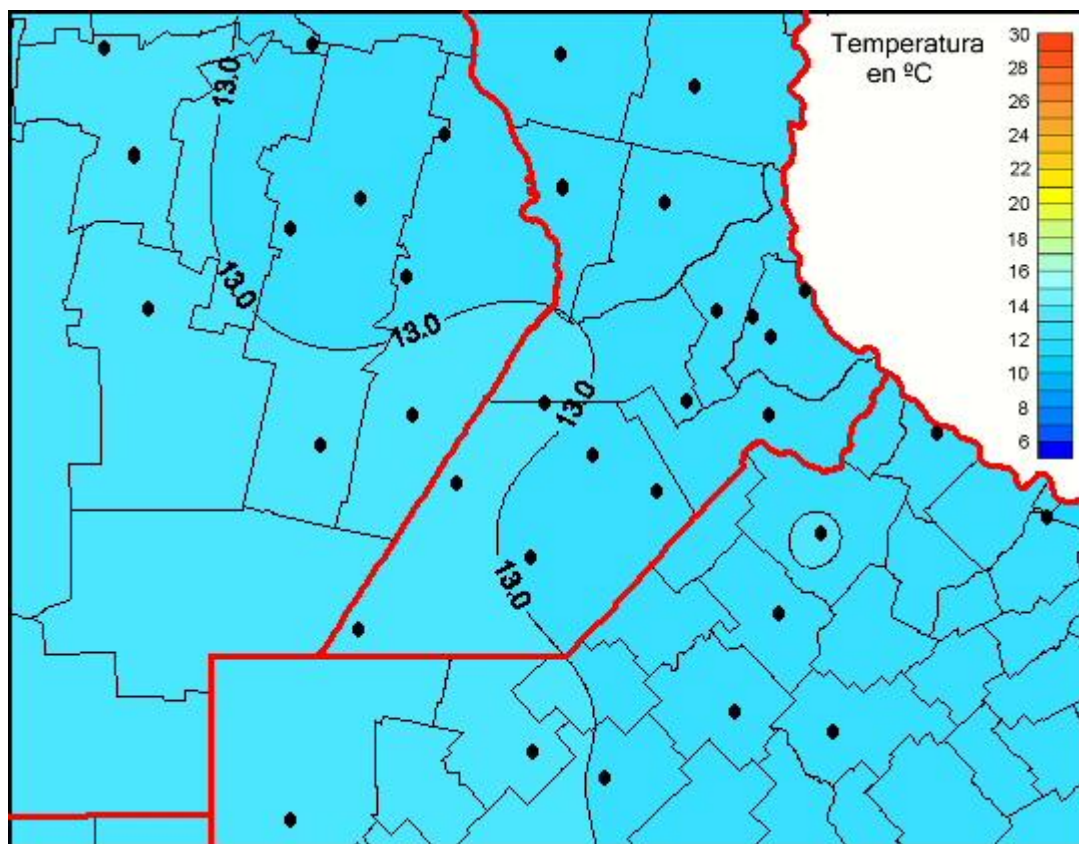

Temperaturas Medias

Mapa de temperaturas medias de las las últimas 24 horas.
(Desde las 8:00AM hasta las 8:00AM). Se actualiza a las 10:00hs.