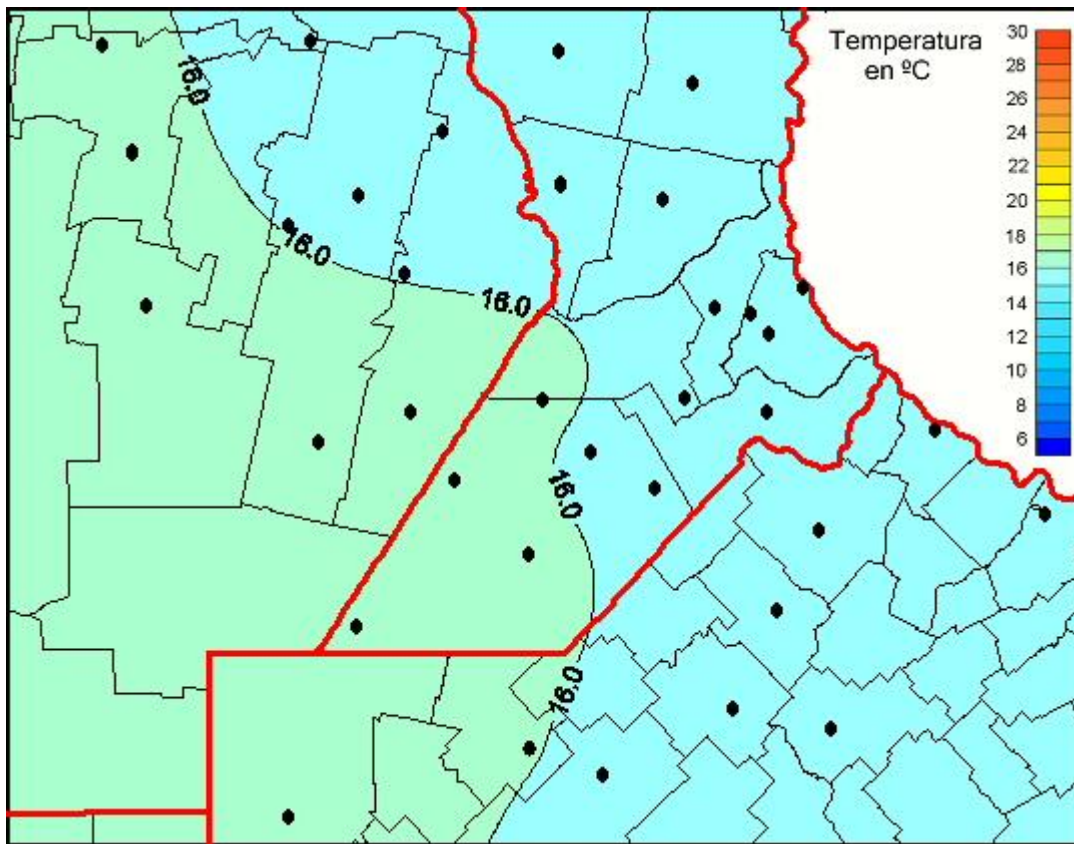

Temperaturas Medias

Mapa de temperaturas medias de las las últimas 24 horas.
(Desde las 8:00AM hasta las 8:00AM). Se actualiza a las 10:00hs.