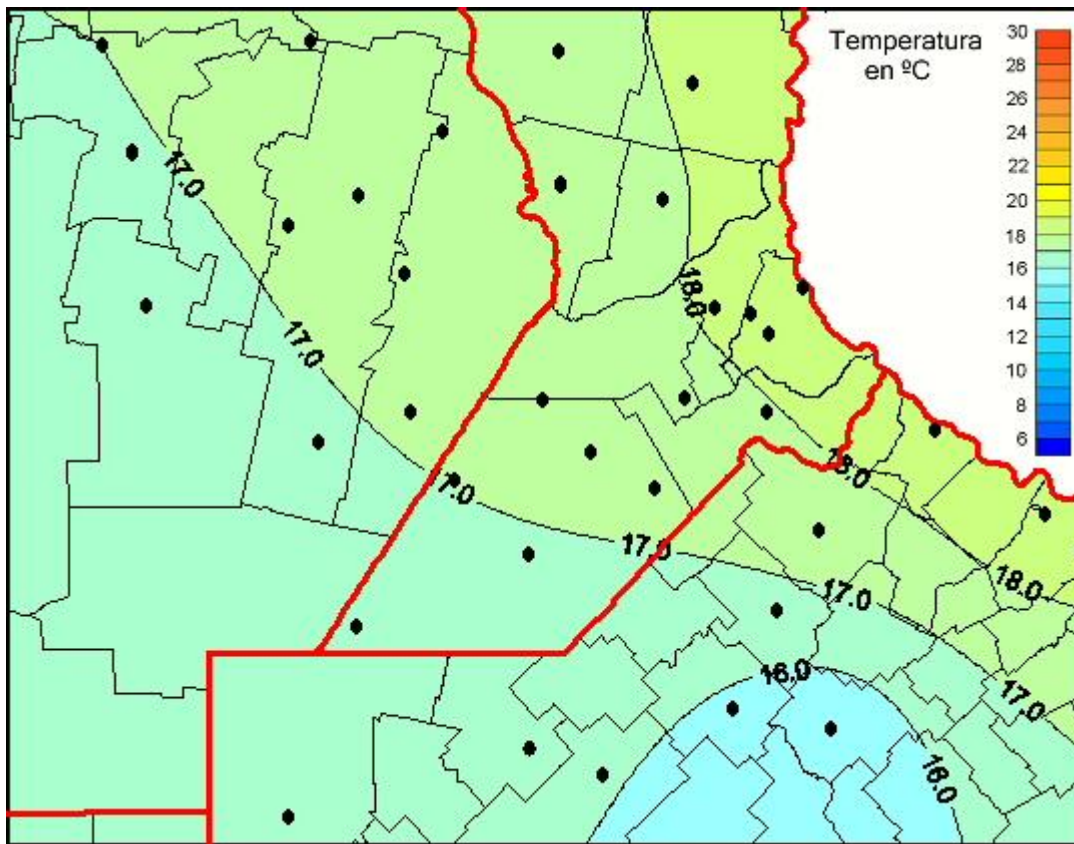

Temperaturas Medias

Mapa de temperaturas medias de las las últimas 24 horas.
(Desde las 8:00AM hasta las 8:00AM). Se actualiza a las 10:00hs.