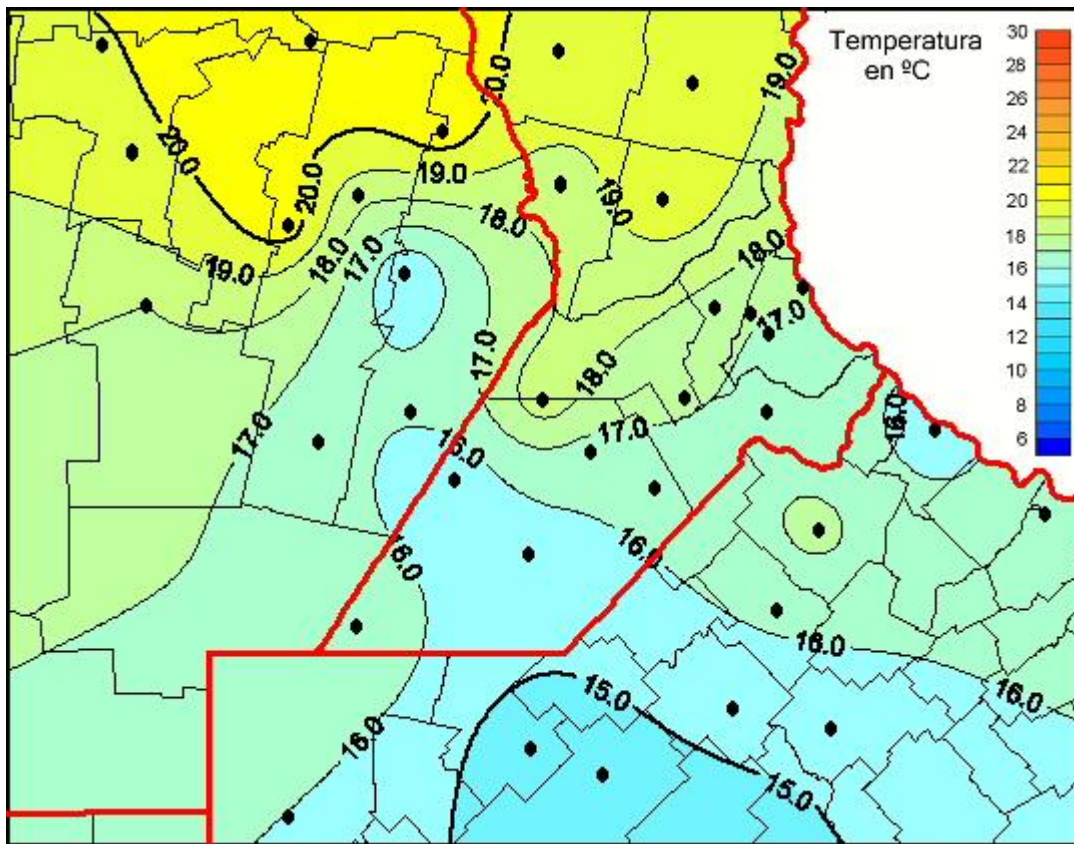

# Temperaturas Medias

Mapa de temperaturas medias de las las últimas 24 horas.  
(Desde las 8:00AM hasta las 8:00AM). Se actualiza a las 10:00hs.