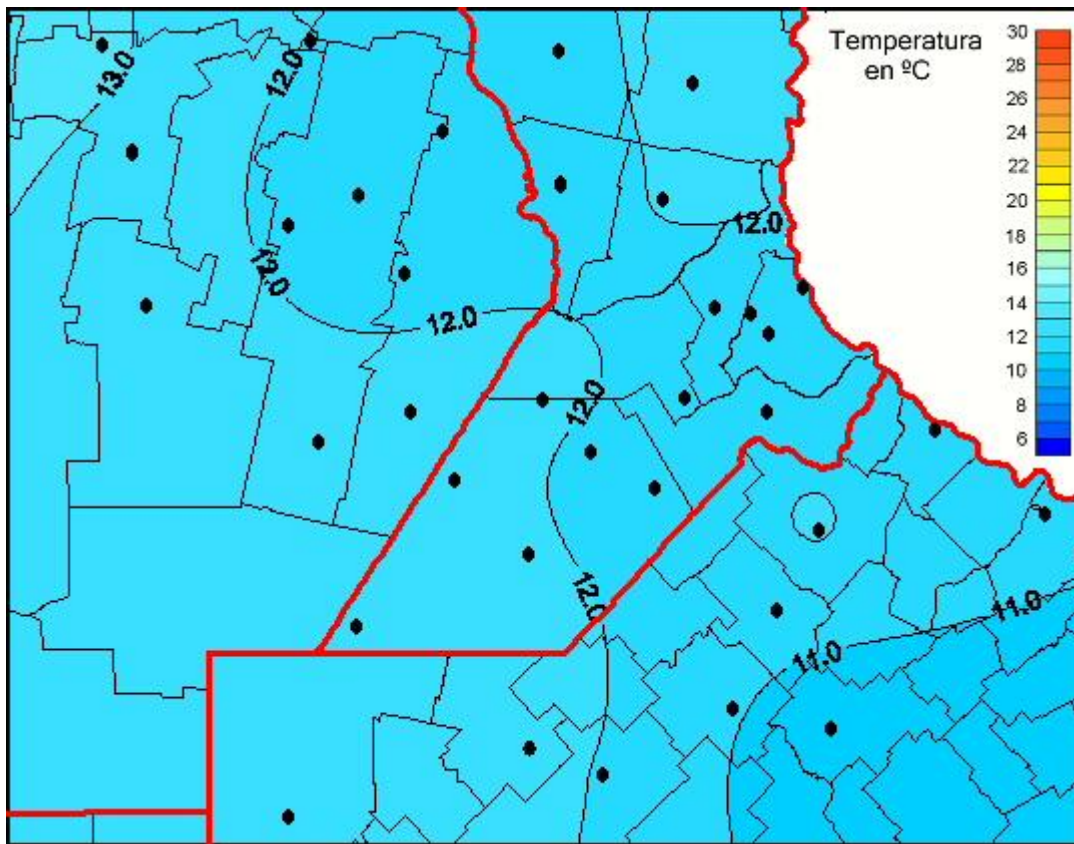

Temperaturas Medias

Mapa de temperaturas medias de las las últimas 72 horas.
(Desde las 8:00AM hasta las 8:00AM). Se actualiza a las 10:00hs.