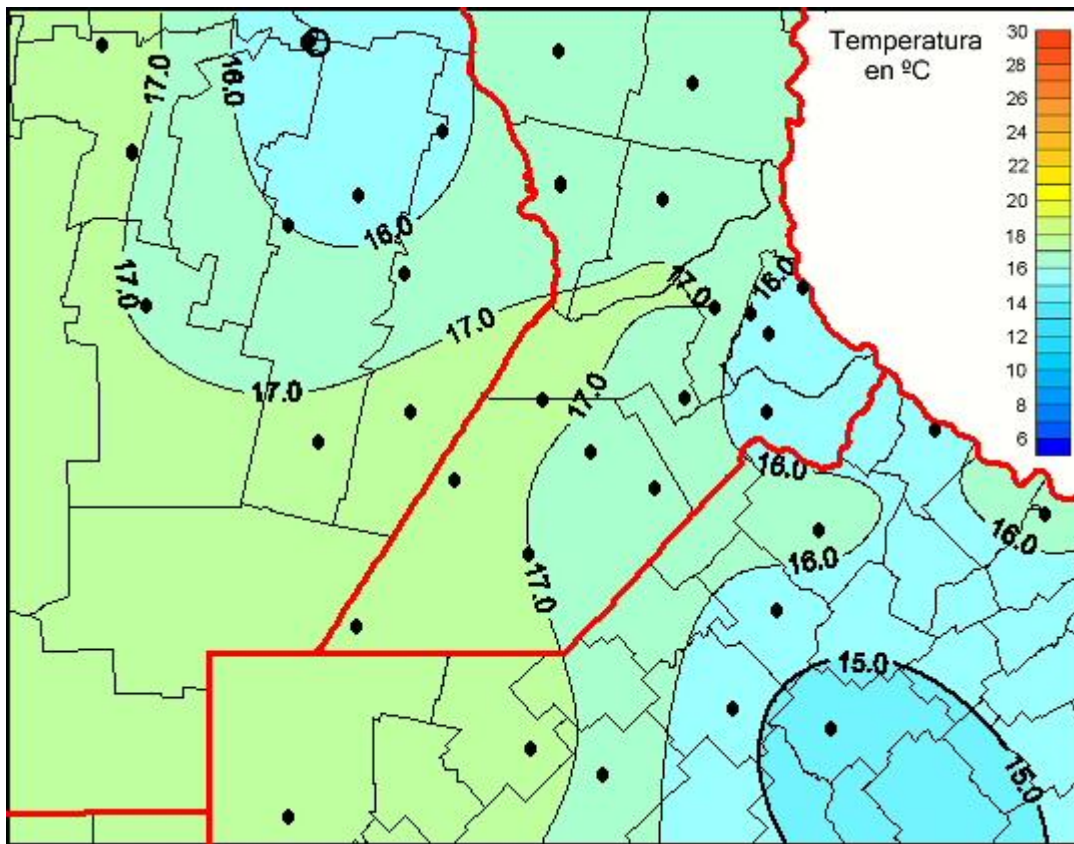

Temperaturas Medias

Mapa de temperaturas medias de las las últimas 24 horas.
(Desde las 8:00AM hasta las 8:00AM). Se actualiza a las 10:00hs.