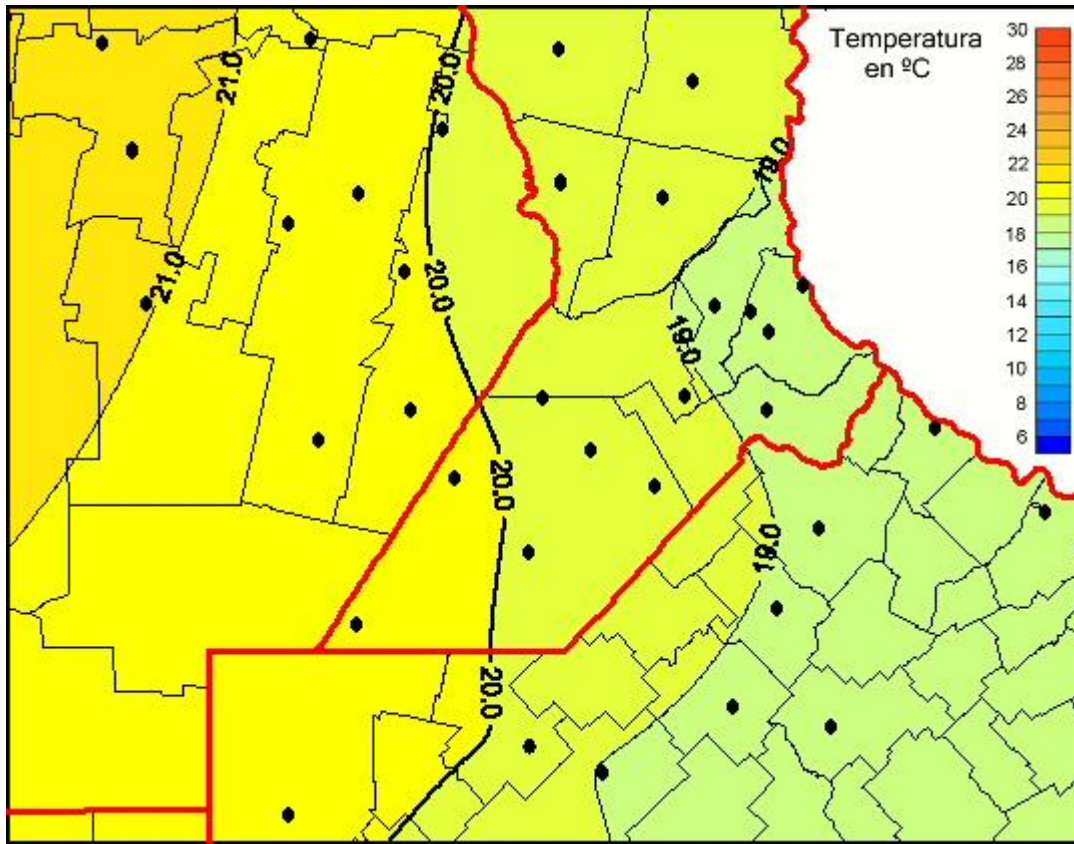

Temperaturas Medias

Mapa de temperaturas medias de las las últimas 24 horas.
(Desde las 8:00AM hasta las 8:00AM). Se actualiza a las 10:00hs.