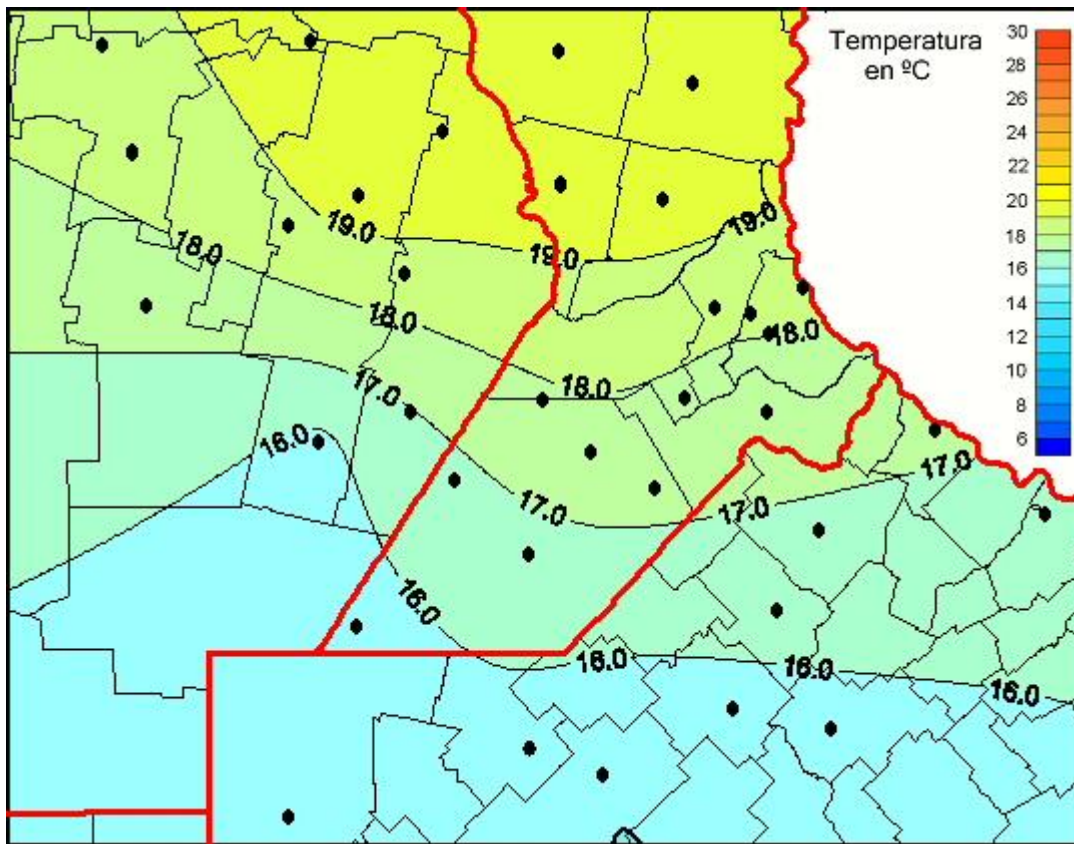

# Temperaturas Medias

Mapa de temperaturas medias de las últimas 24 horas.  
(Desde las 8:00AM hasta las 8:00AM). Se actualiza a las 10:00hs.