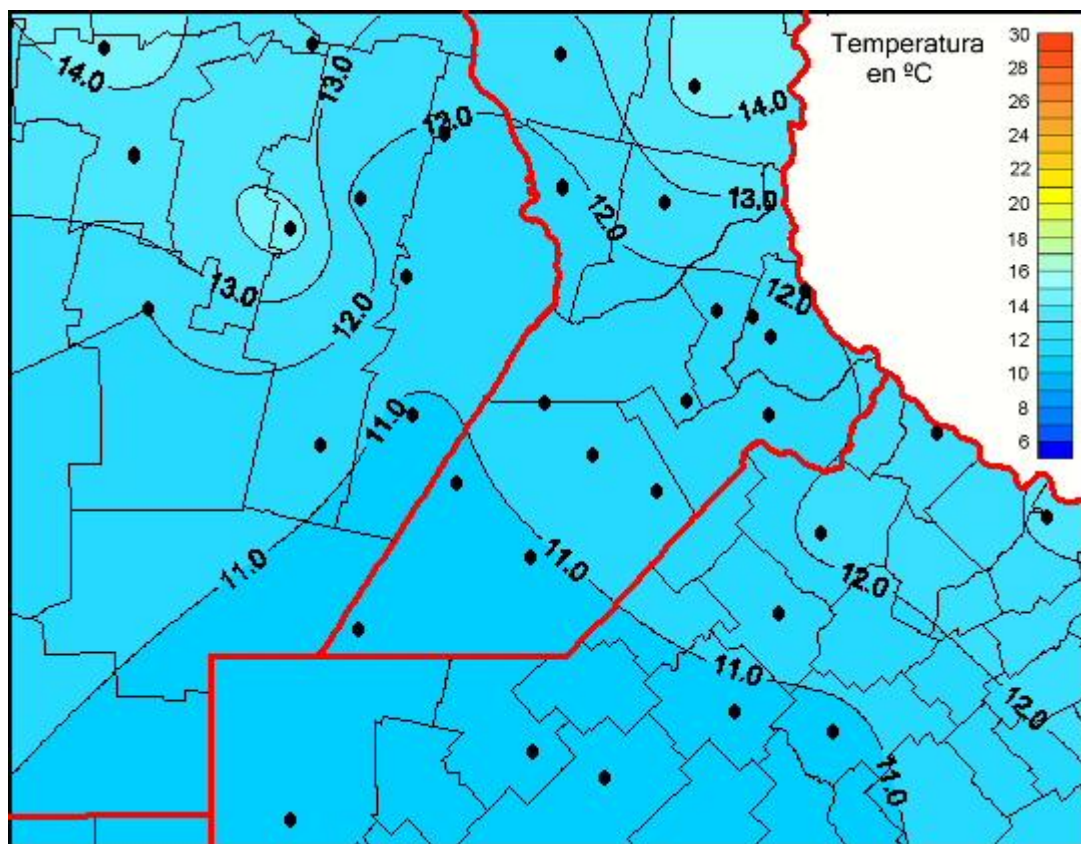

Temperaturas Medias

Mapa de temperaturas medias de las últimas 24 horas.
(Desde las 8:00AM hasta las 8:00AM). Se actualiza a las 10:00hs.