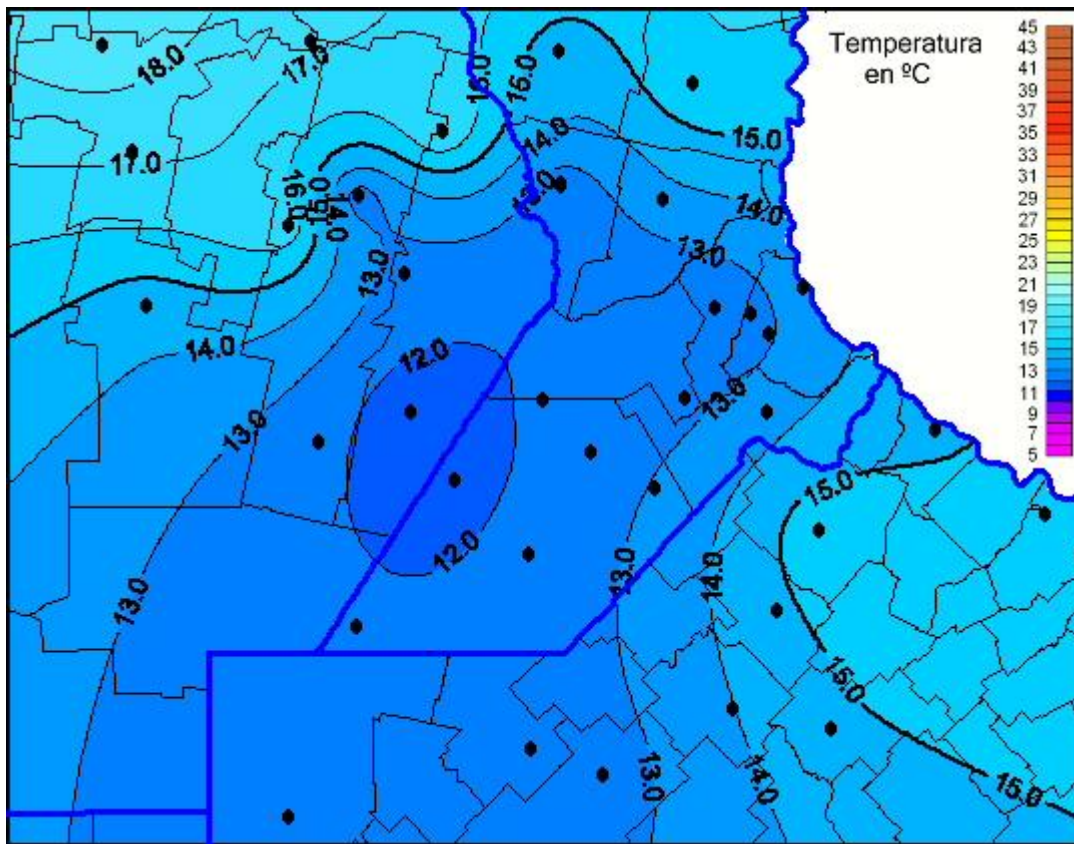

# Temperaturas Máximas

Mapa de temperaturas máximas de las últimas 24 horas.  
(Desde las 8:00AM hasta las 8:00AM). Se actualiza a las 10:00hs.