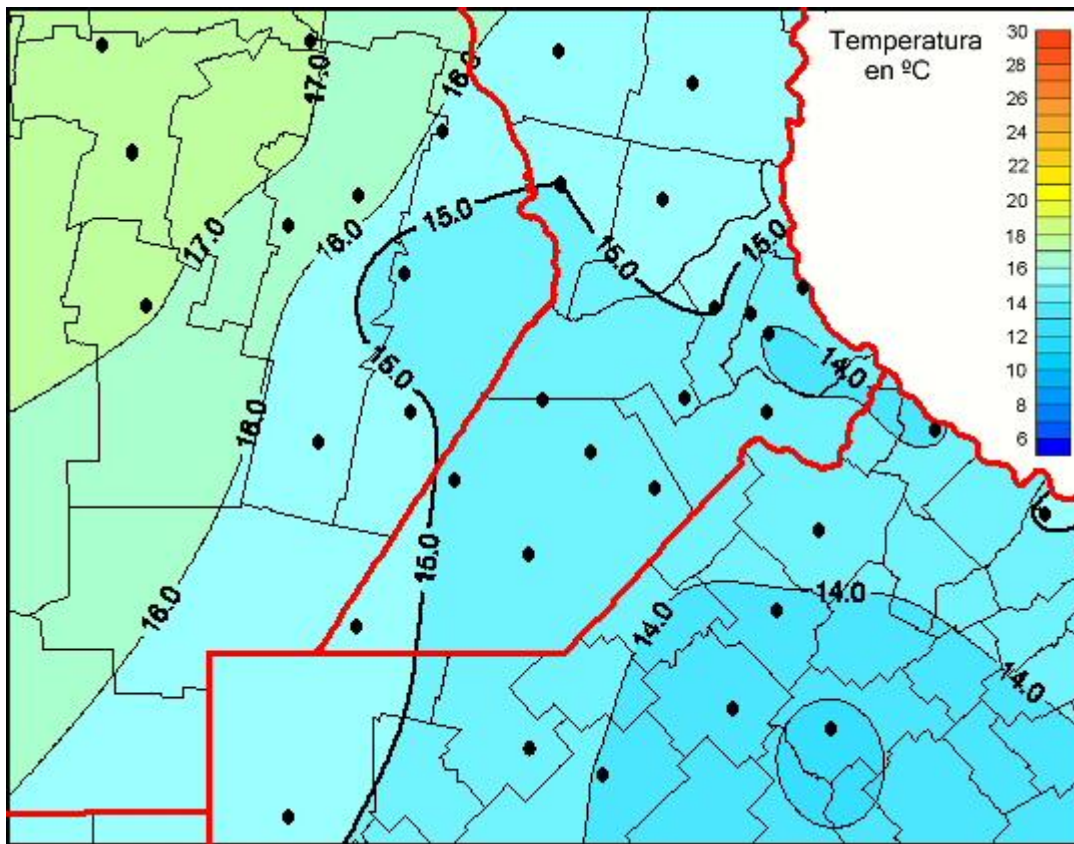

Temperaturas Medias

Mapa de temperaturas medias de las las últimas 72 horas.
(Desde las 8:00AM hasta las 8:00AM). Se actualiza a las 10:00hs.