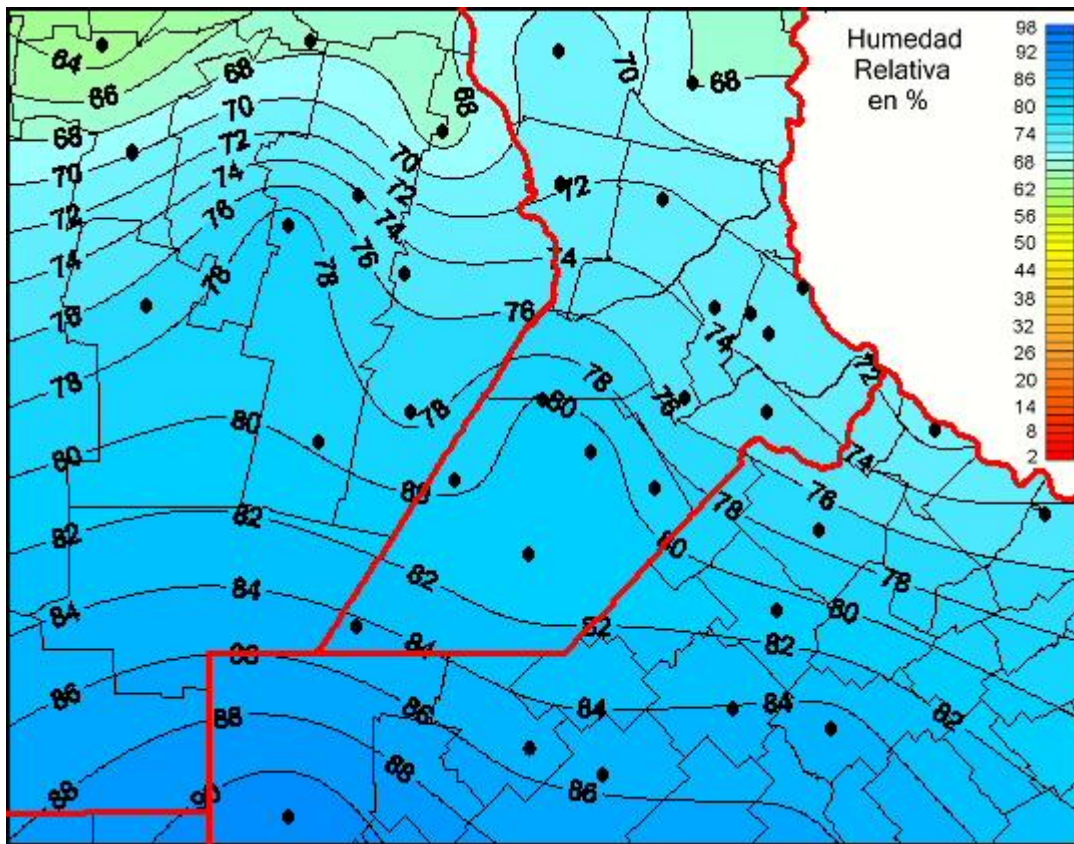

Humedad Relativa

Mapa de humedad relativa de las últimas 72 horas.
(Desde las 8:00AM hasta las 8:00AM). Se actualiza a las 10:00hs.