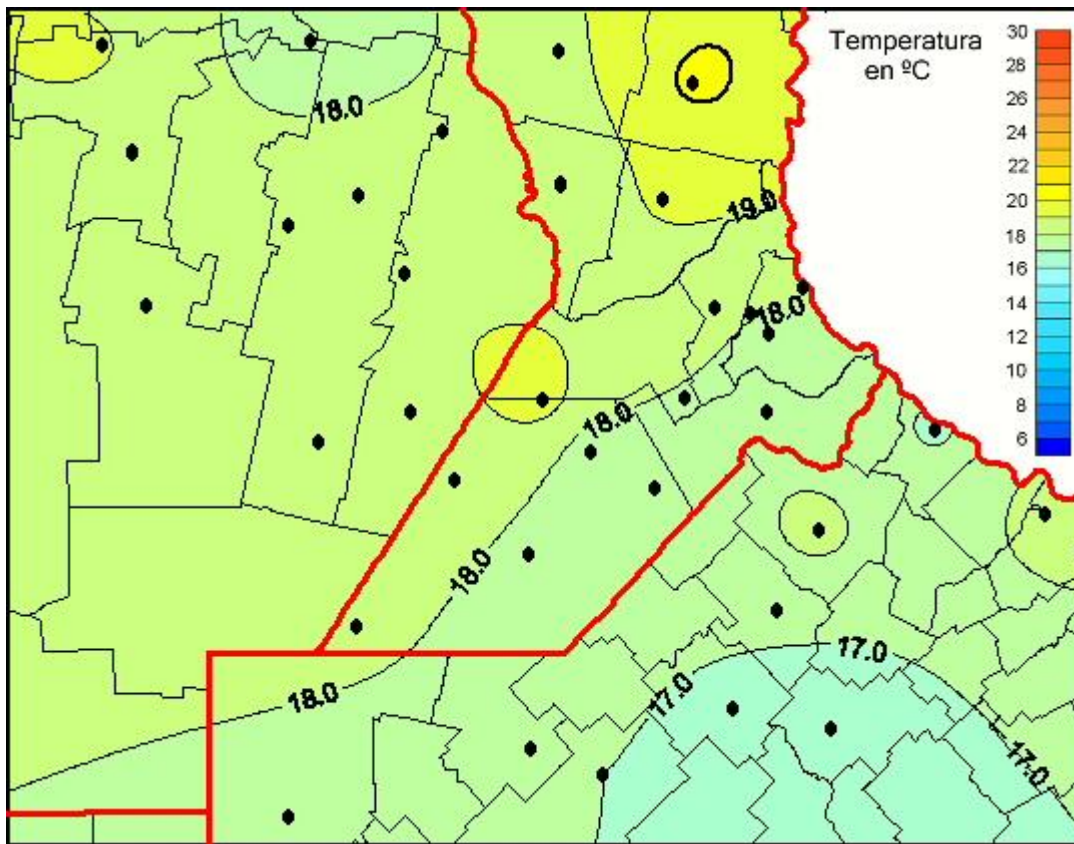

Temperaturas Medias

Mapa de temperaturas medias de las últimas 24 horas.
(Desde las 8:00AM hasta las 8:00AM). Se actualiza a las 10:00hs.