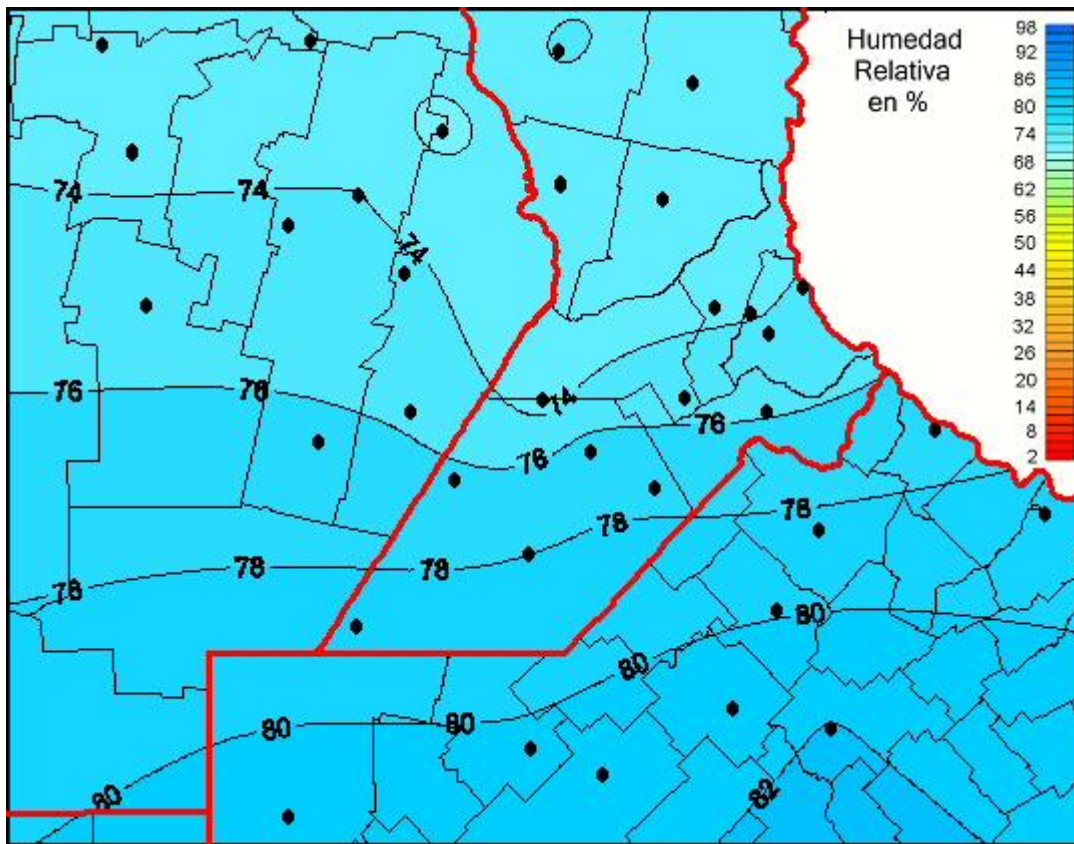

Humedad Relativa

Mapa de humedad relativa de las últimas 24 horas.
(Desde las 8:00AM hasta las 8:00AM). Se actualiza a las 10:00hs.