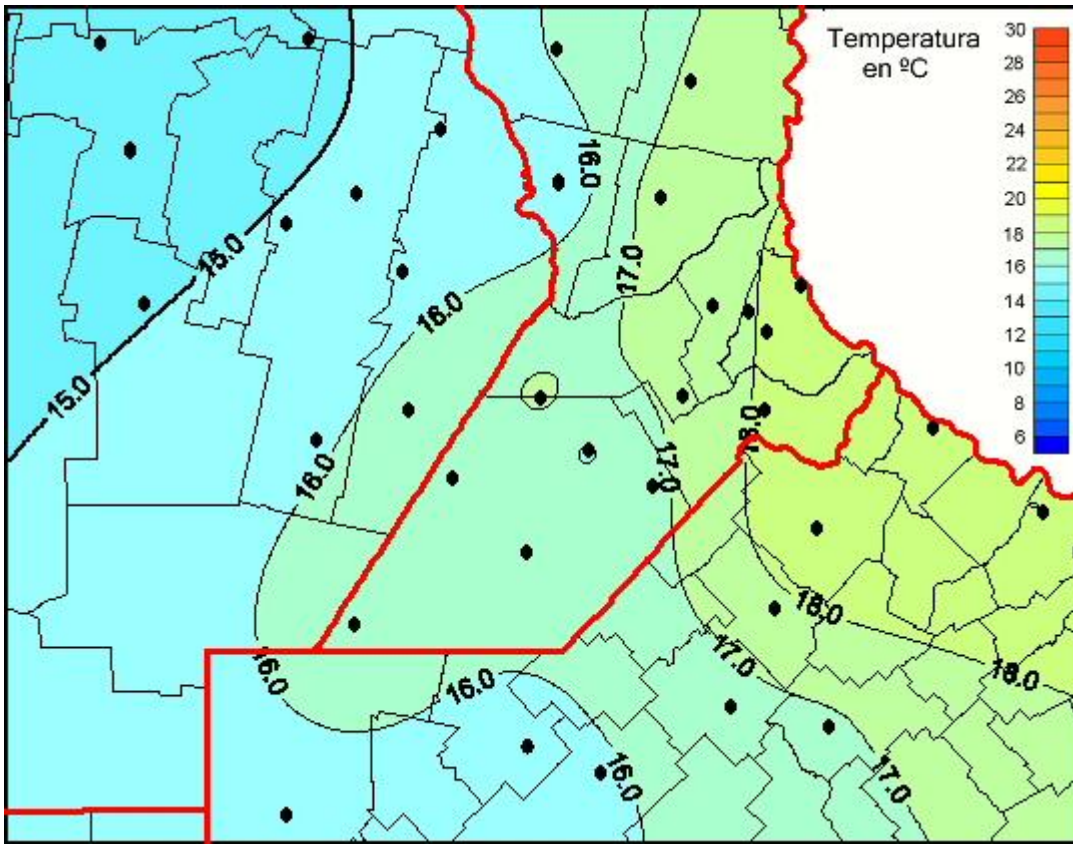

# Temperaturas Medias

Mapa de temperaturas medias de las las últimas 24 horas.  
(Desde las 8:00AM hasta las 8:00AM). Se actualiza a las 10:00hs.