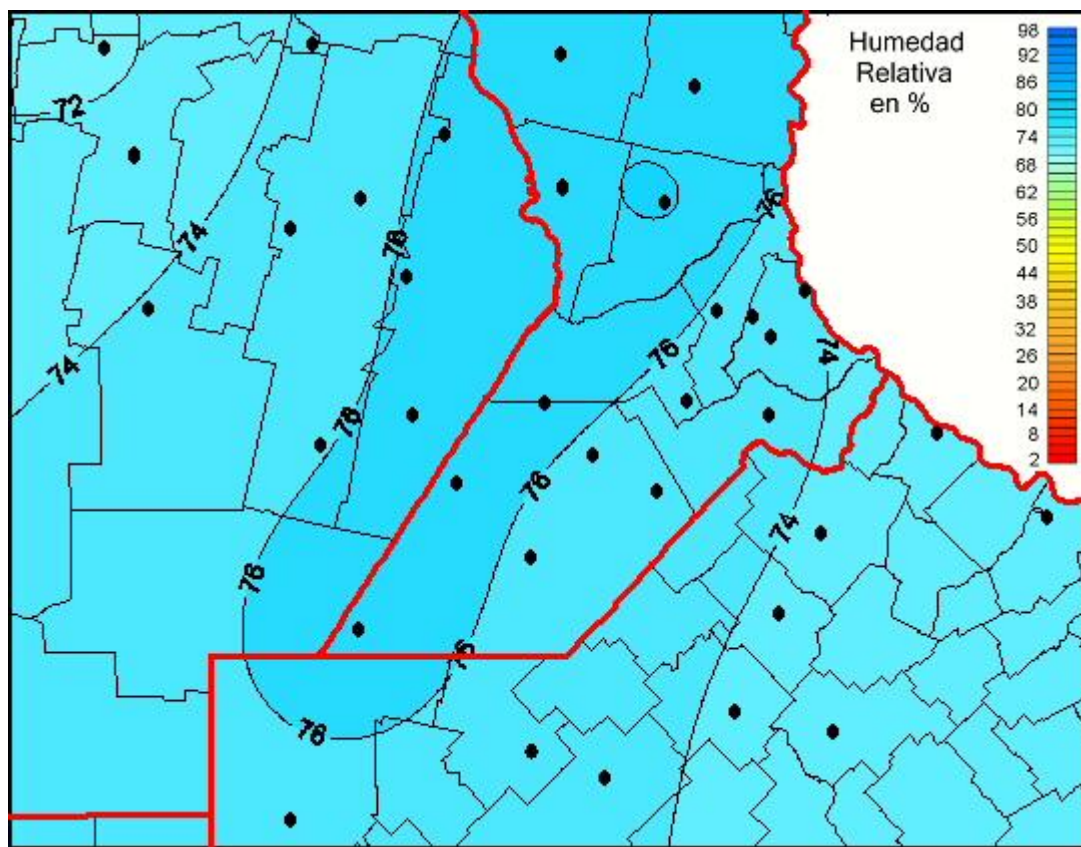

Humedad Relativa

Mapa de humedad relativa de las las últimas 24 horas.
(Desde las 8:00AM hasta las 8:00AM). Se actualiza a las 10:00hs.