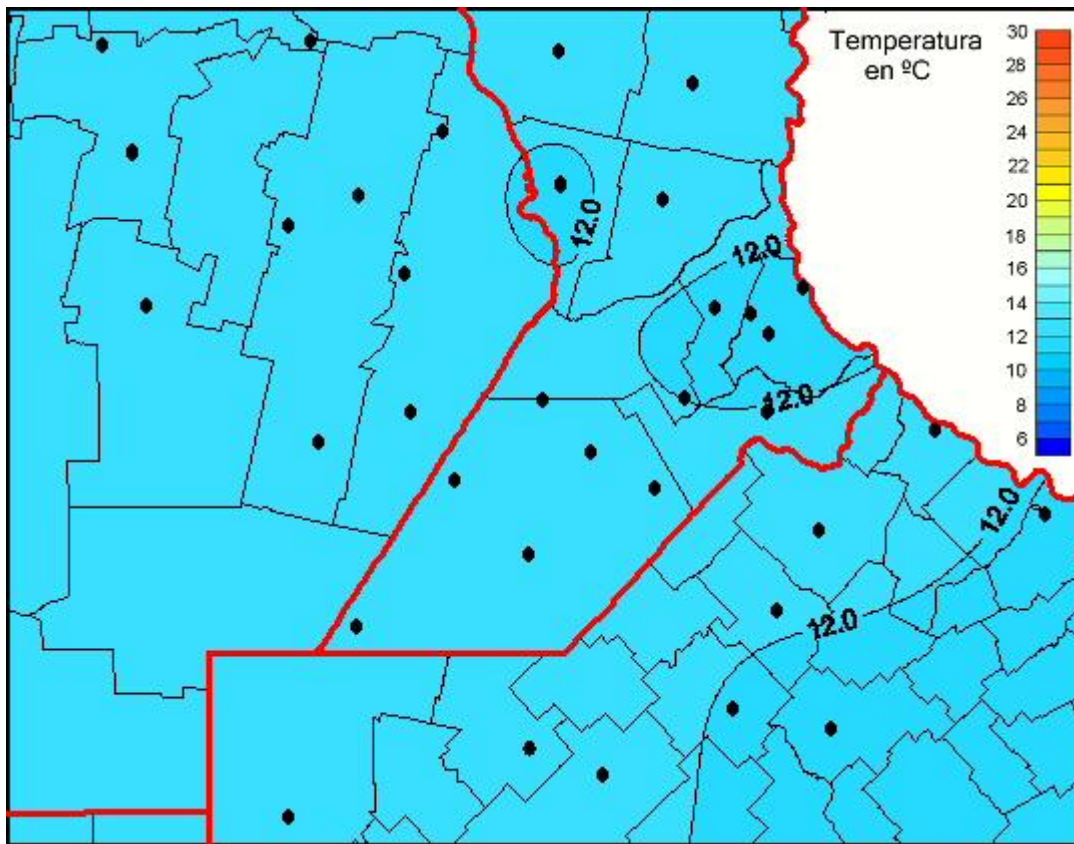

Temperaturas Medias

Mapa de temperaturas medias de las las últimas 24 horas.
(Desde las 8:00AM hasta las 8:00AM). Se actualiza a las 10:00hs.