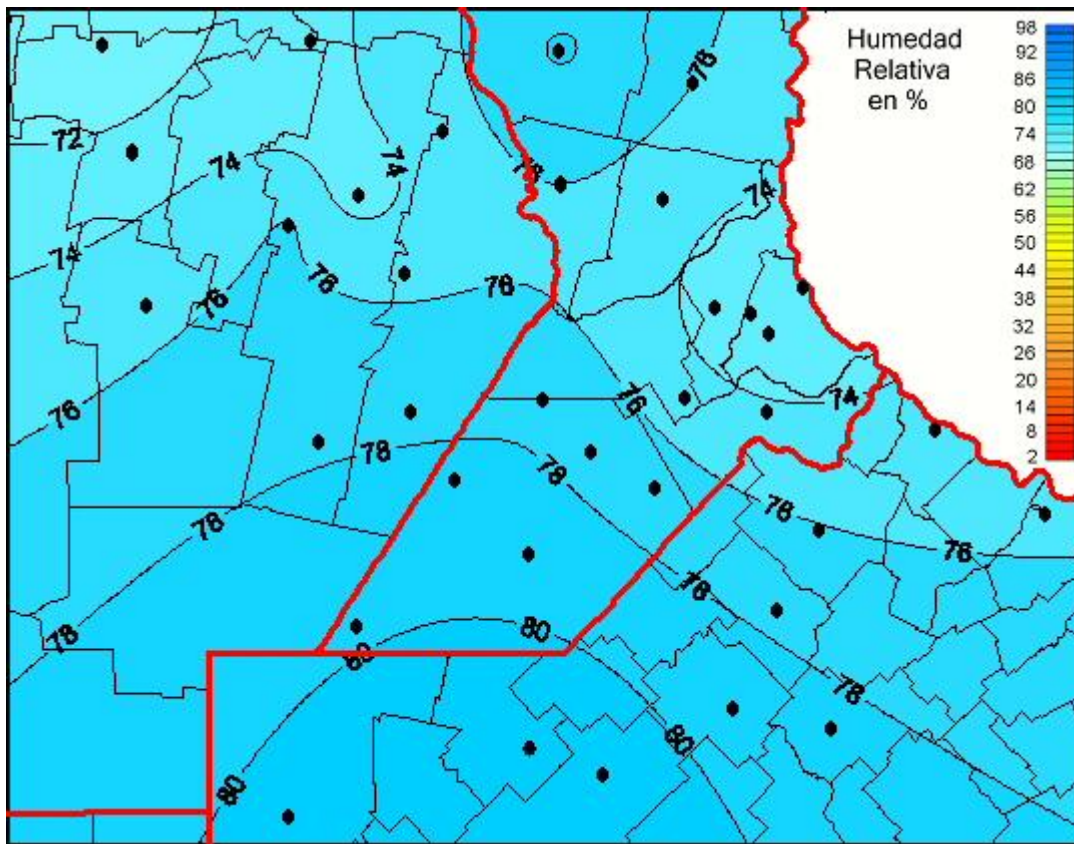

Humedad Relativa

Mapa de humedad relativa de las las últimas 24 horas.
(Desde las 8:00AM hasta las 8:00AM). Se actualiza a las 10:00hs.