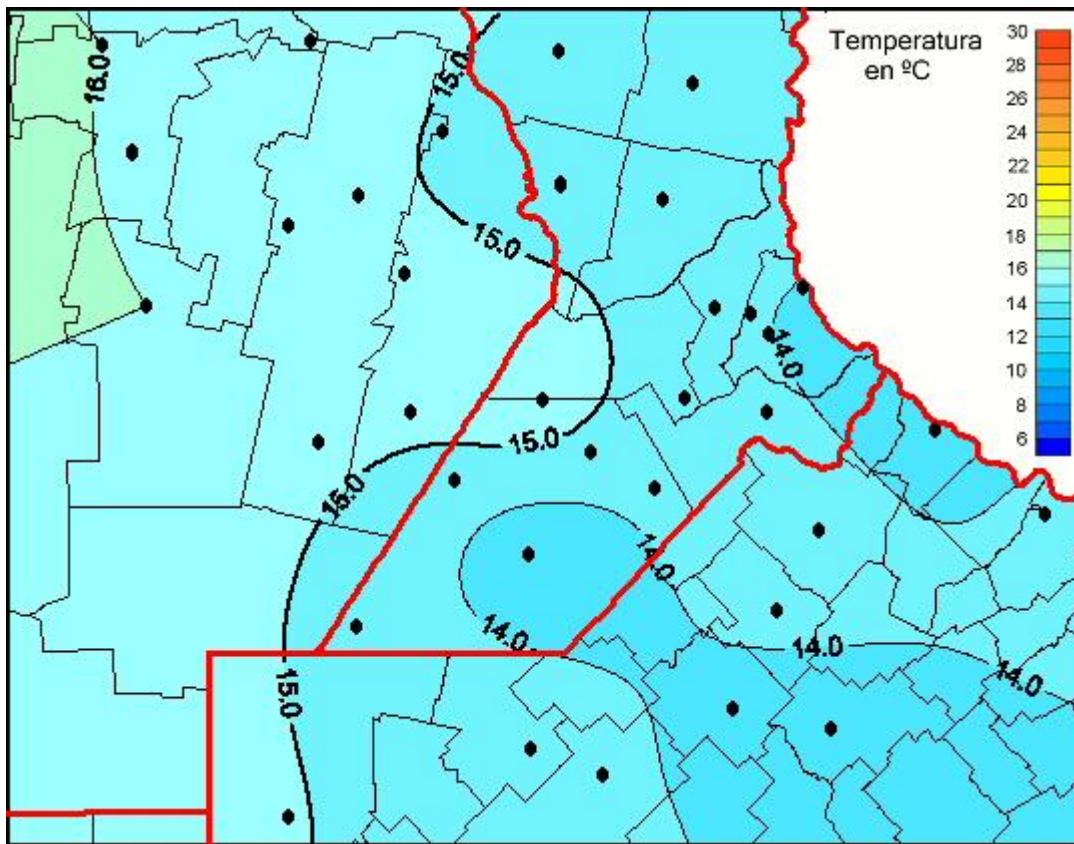

Temperaturas Medias

Mapa de temperaturas medias de las últimas 120 horas.
(Desde las 8:00AM hasta las 8:00AM). Se actualiza a las 10:00hs.