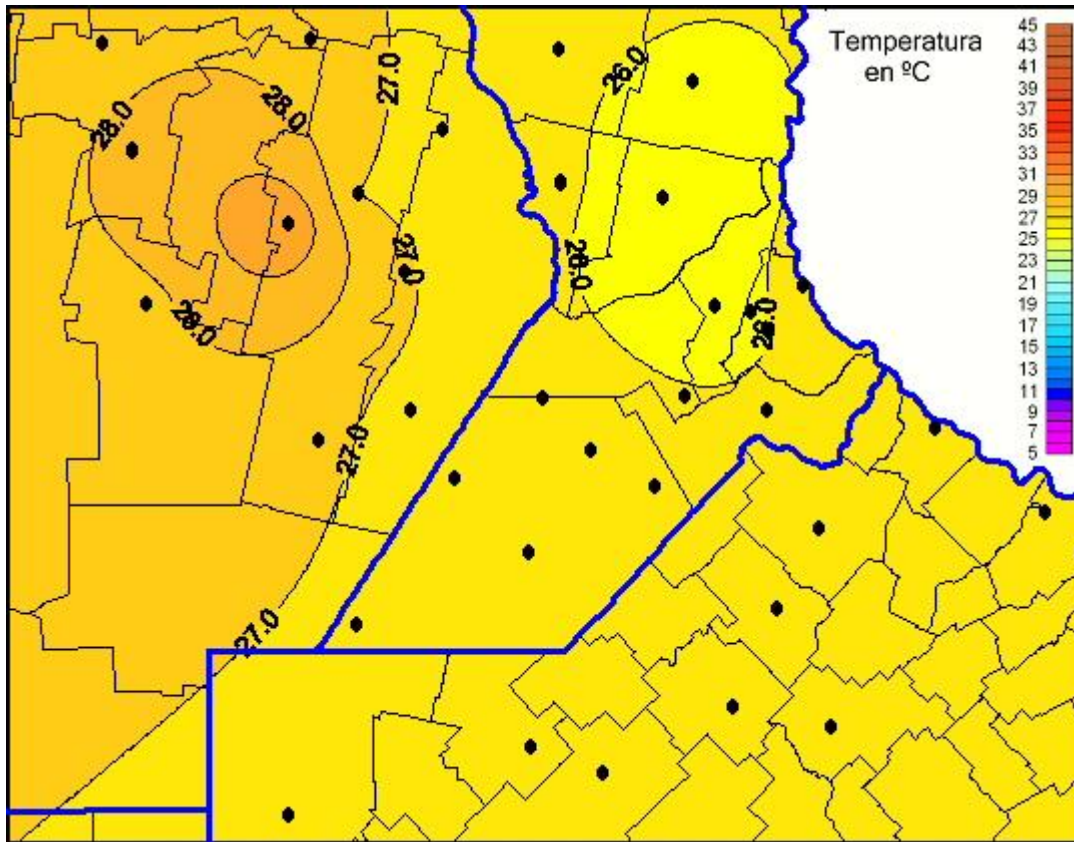

Temperaturas Máximas

Mapa de temperaturas máximas de las las últimas 120 horas.
(Desde las 8:00AM hasta las 8:00AM). Se actualiza a las 10:00hs.