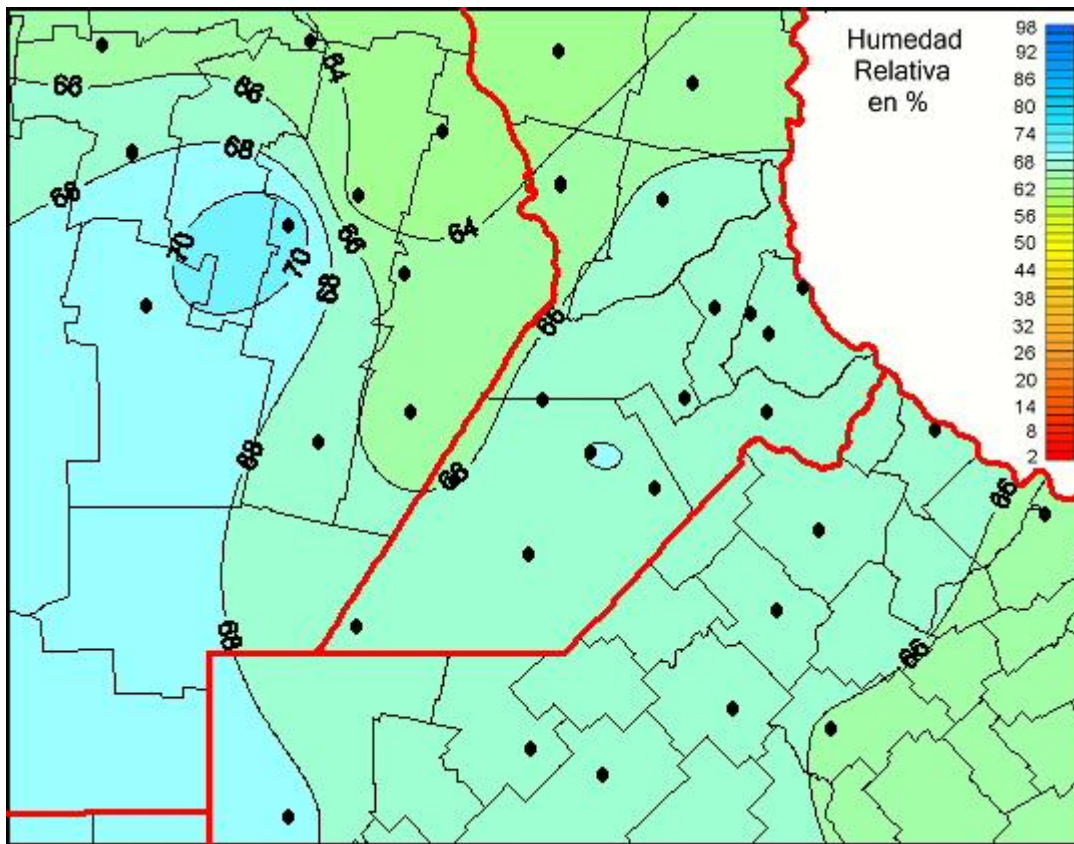

Humedad Relativa

Mapa de humedad relativa de las las últimas 120 horas.
(Desde las 8:00AM hasta las 8:00AM). Se actualiza a las 10:00hs.