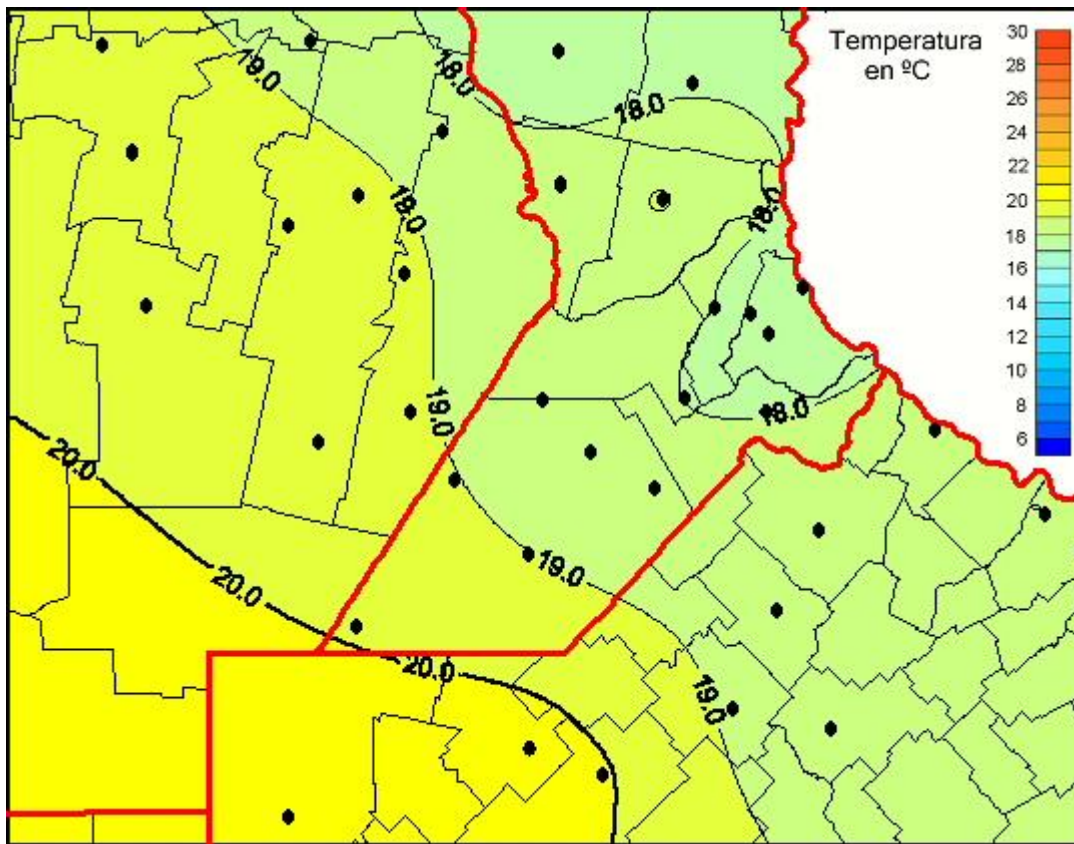

Temperaturas Medias

Mapa de temperaturas medias de las las últimas 24 horas.
(Desde las 8:00AM hasta las 8:00AM). Se actualiza a las 10:00hs.