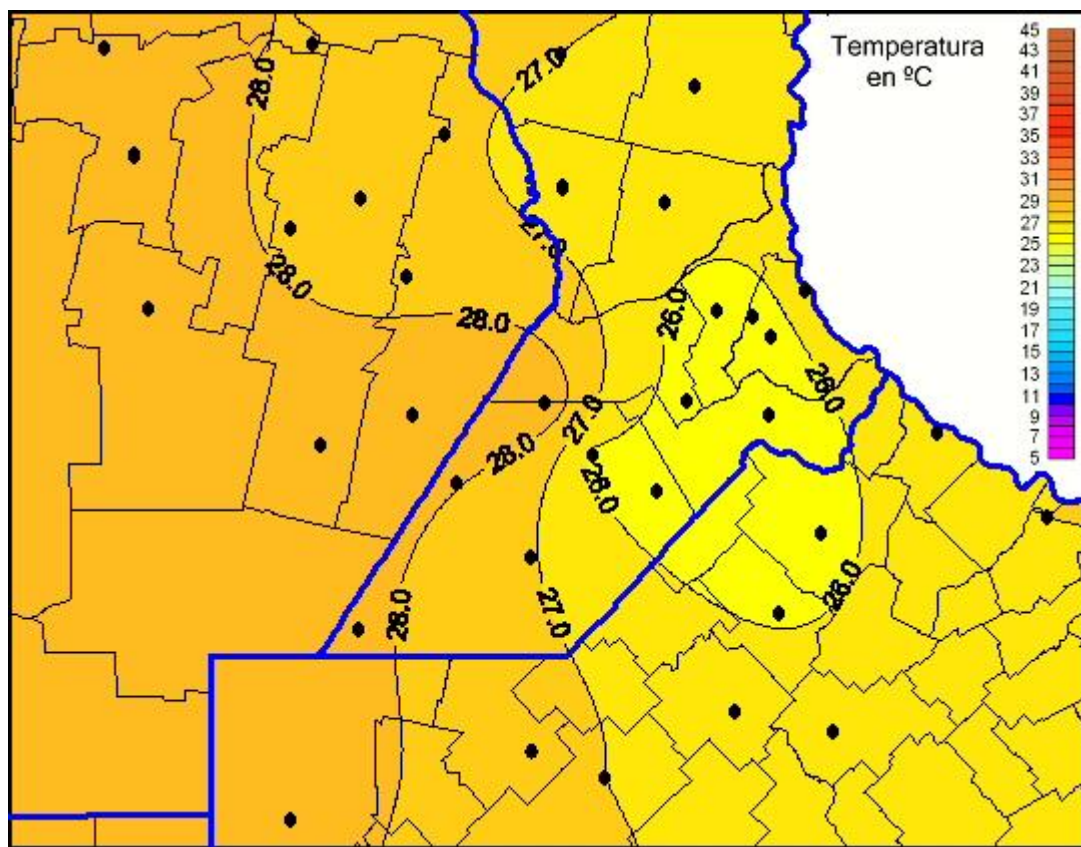

## Temperaturas Máximas

Mapa de temperaturas máximas de las las últimas 24 horas.  
(Desde las 8:00AM hasta las 8:00AM). Se actualiza a las 10:00hs.