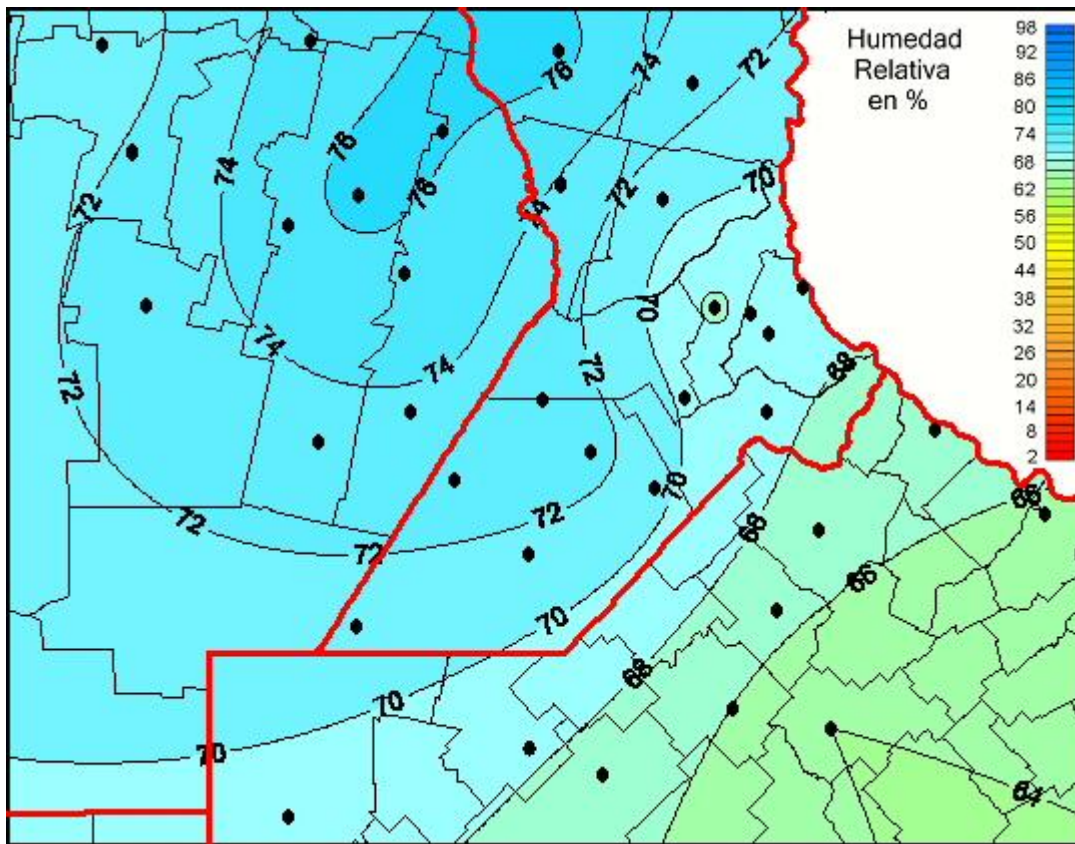

# Humedad Relativa

Mapa de humedad relativa de las las últimas 24 horas.  
(Desde las 8:00AM hasta las 8:00AM). Se actualiza a las 10:00hs.