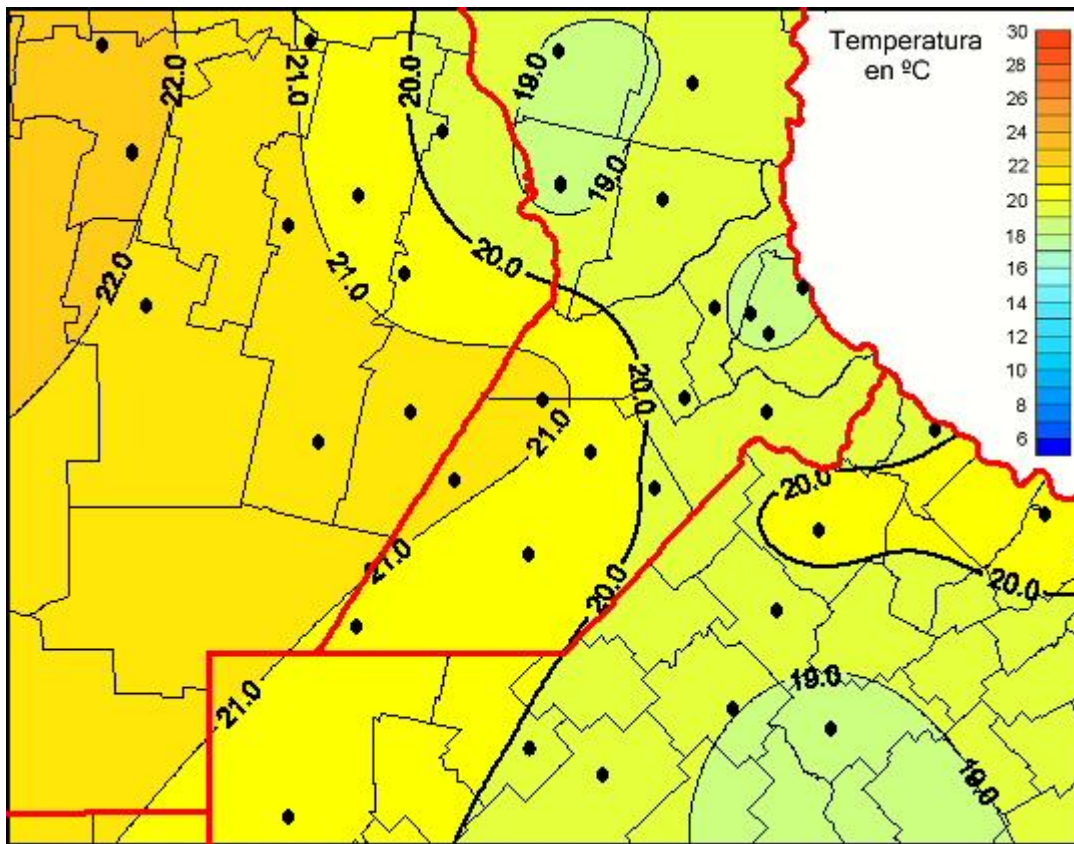

Temperaturas Medias

Mapa de temperaturas medias de las las últimas 24 horas.
(Desde las 8:00AM hasta las 8:00AM). Se actualiza a las 10:00hs.