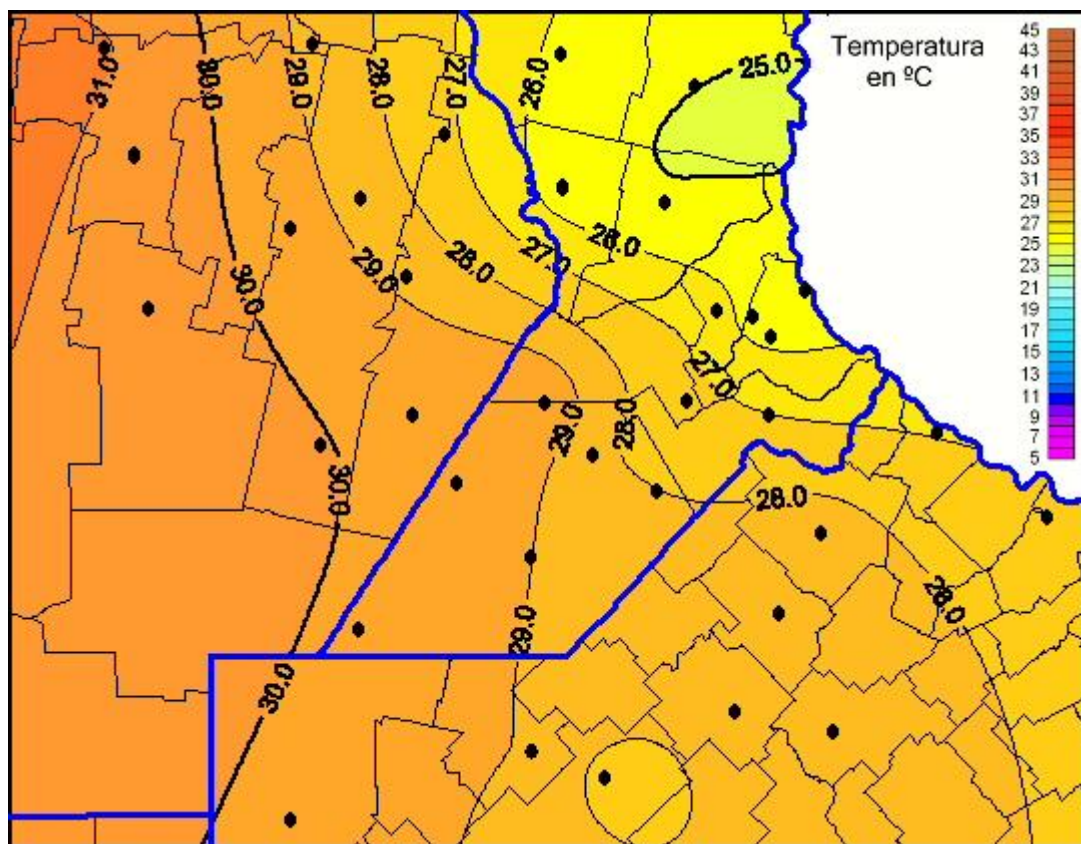

Temperaturas Máximas

Mapa de temperaturas máximas de las últimas 24 horas.
(Desde las 8:00AM hasta las 8:00AM). Se actualiza a las 10:00hs.