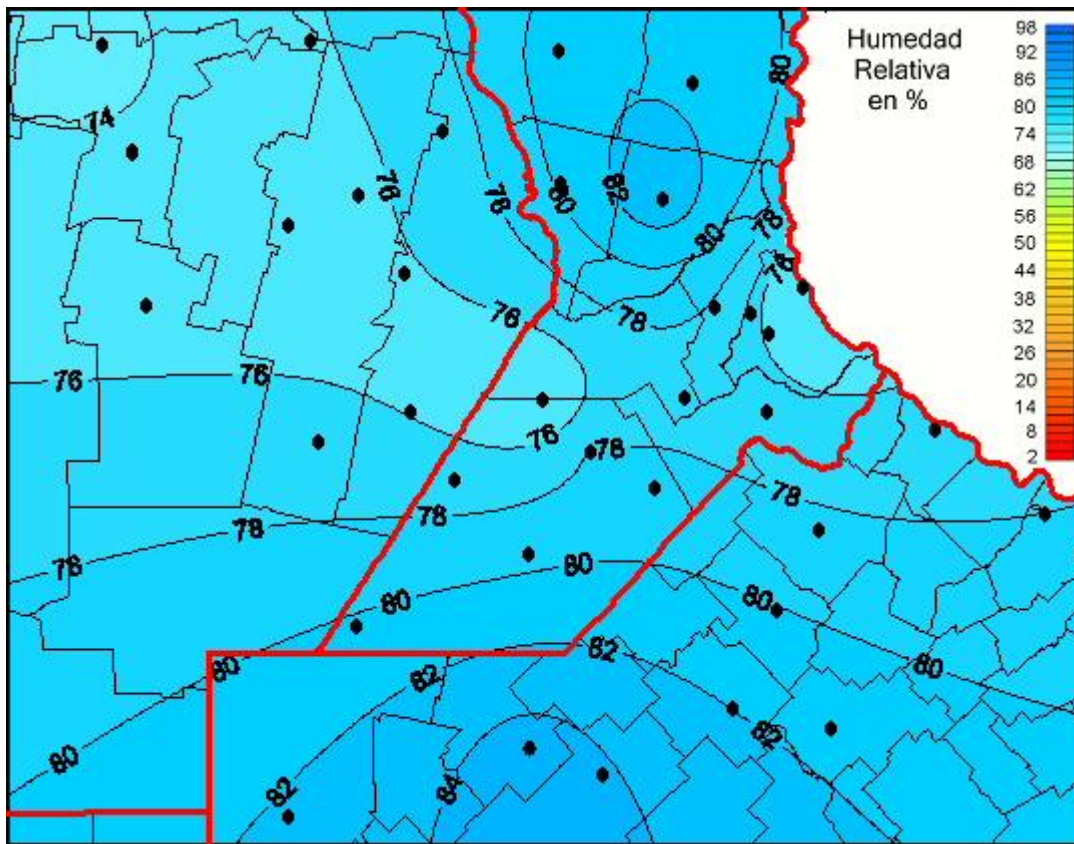

Humedad Relativa

Mapa de humedad relativa de las últimas 24 horas.
(Desde las 8:00AM hasta las 8:00AM). Se actualiza a las 10:00hs.