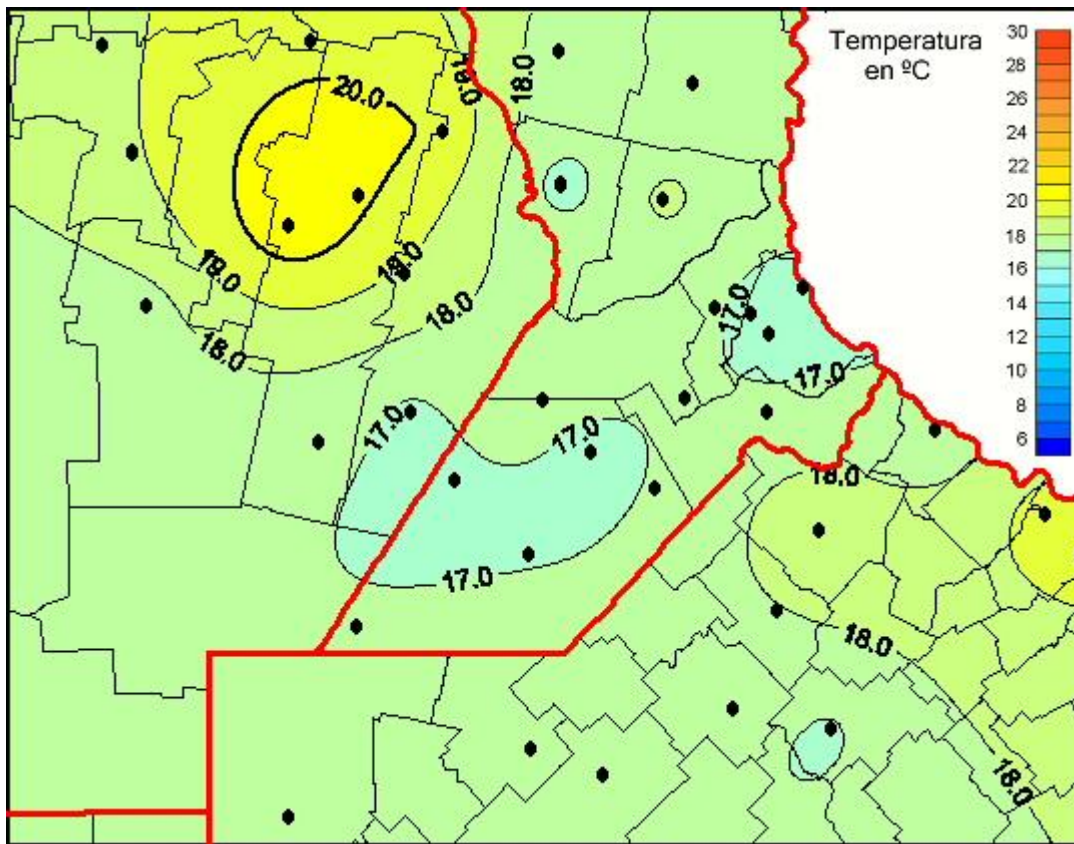

Temperaturas Medias

Mapa de temperaturas medias de las las últimas 24 horas.
(Desde las 8:00AM hasta las 8:00AM). Se actualiza a las 10:00hs.