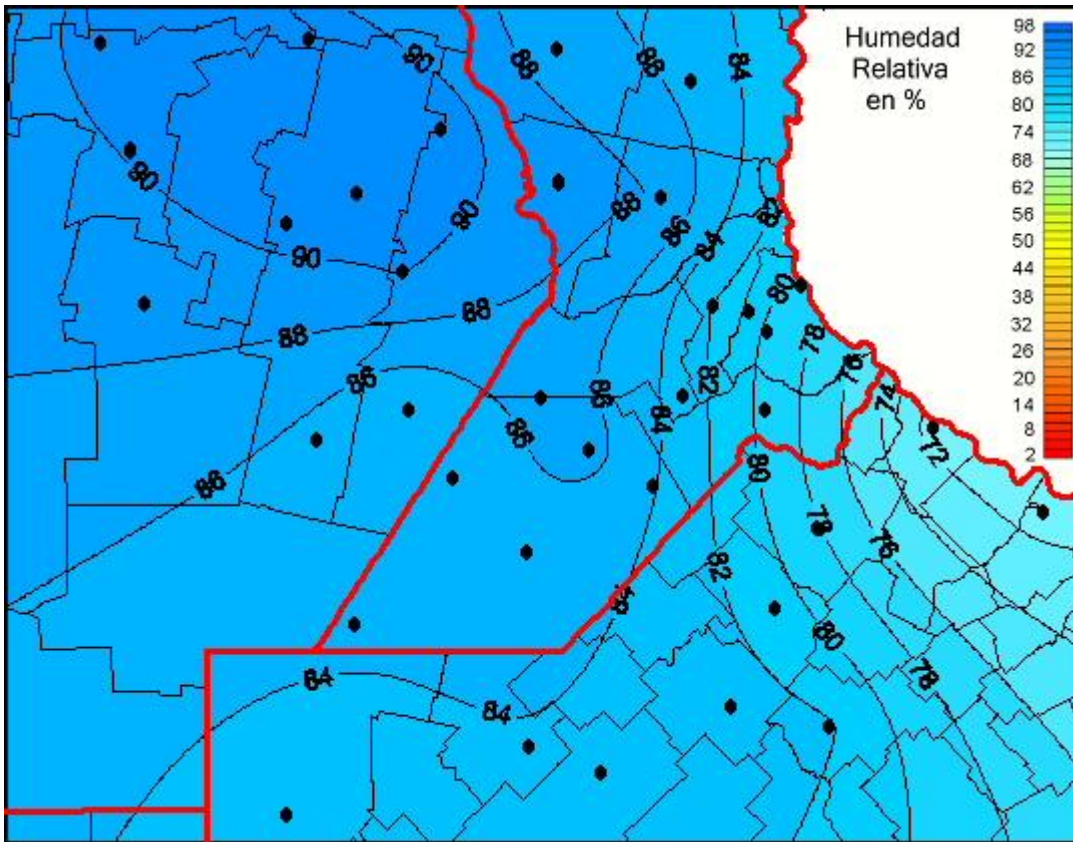

Humedad Relativa

Mapa de humedad relativa de las las últimas 24 horas.
(Desde las 8:00AM hasta las 8:00AM). Se actualiza a las 10:00hs.