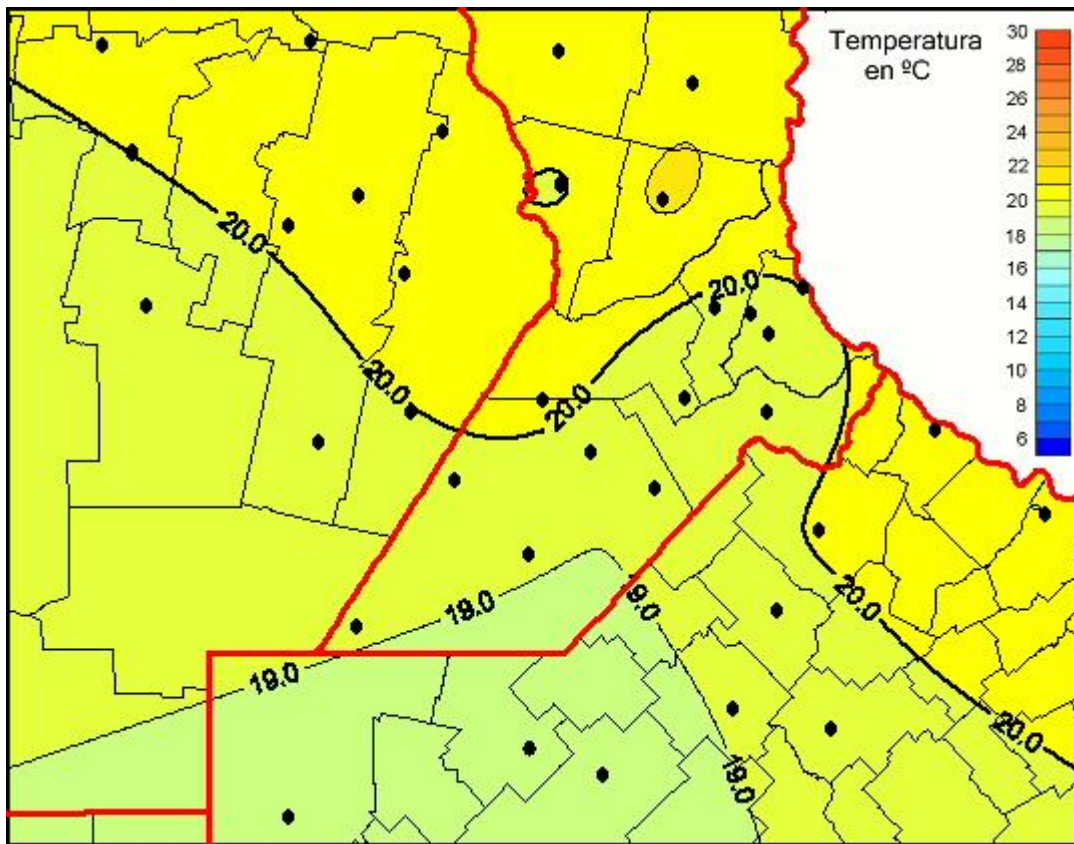

Temperaturas Medias

Mapa de temperaturas medias de las últimas 72 horas.
(Desde las 8:00AM hasta las 8:00AM). Se actualiza a las 10:00hs.