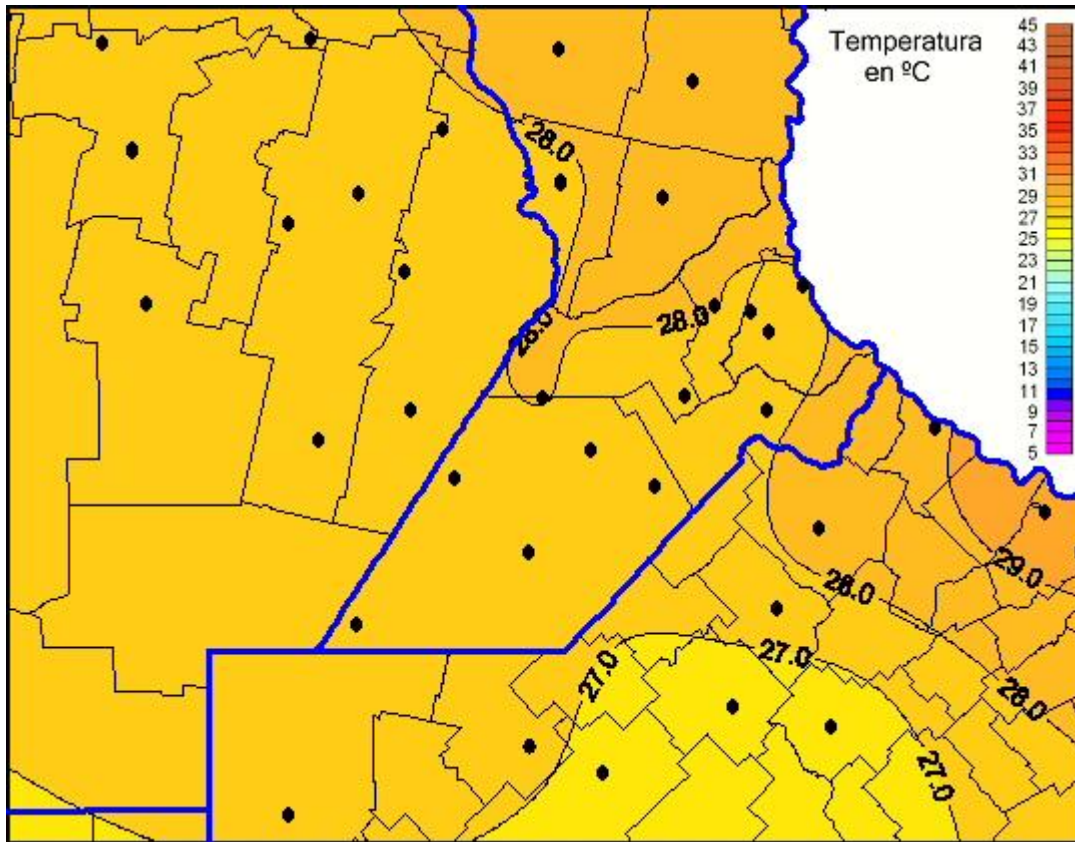

## Temperaturas Máximas

Mapa de temperaturas máximas de las últimas 72 horas.  
(Desde las 8:00AM hasta las 8:00AM). Se actualiza a las 10:00hs.