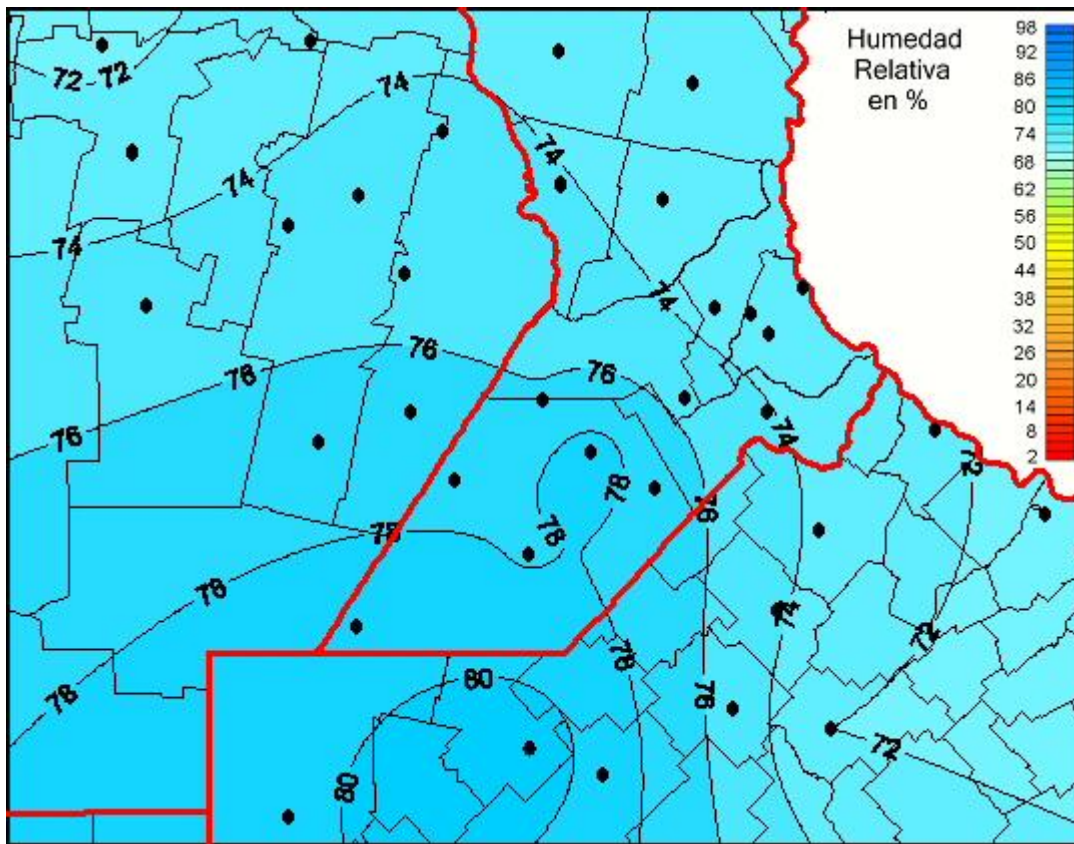

## Humedad Relativa

Mapa de humedad relativa de las últimas 72 horas.  
(Desde las 8:00AM hasta las 8:00AM). Se actualiza a las 10:00hs.