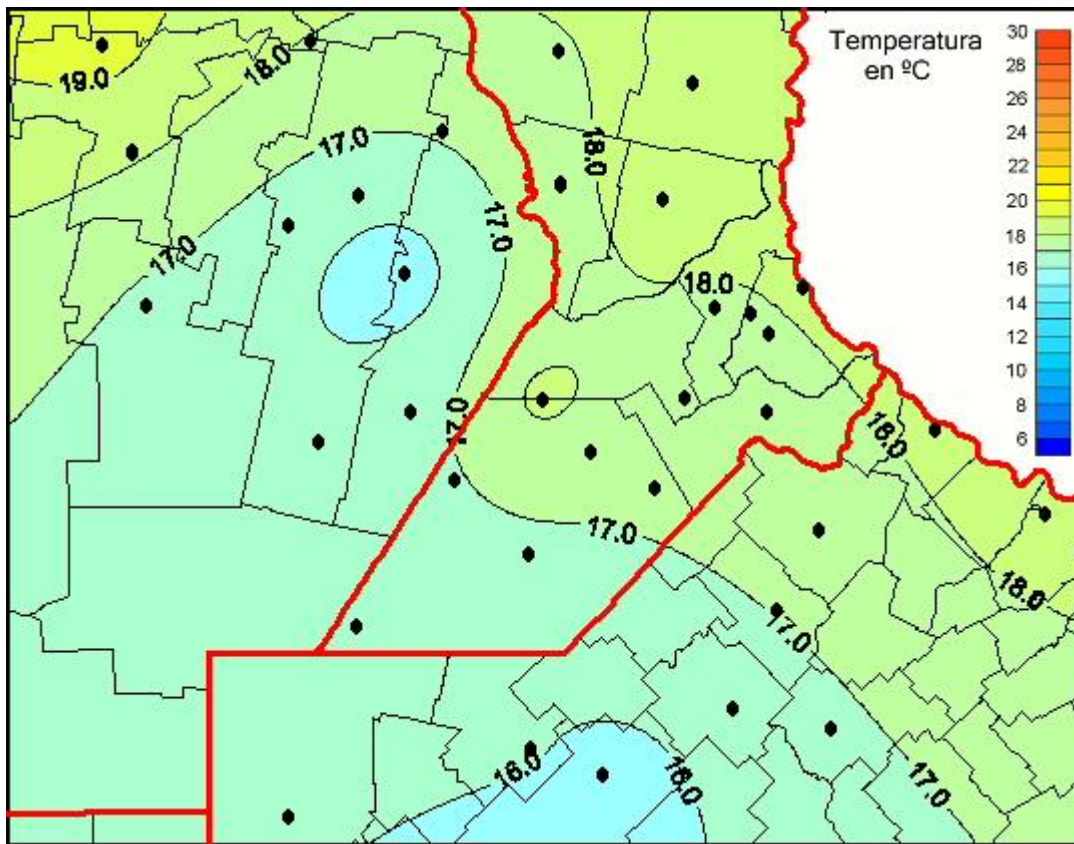

# Temperaturas Medias

Mapa de temperaturas medias de las las últimas 24 horas.  
(Desde las 8:00AM hasta las 8:00AM). Se actualiza a las 10:00hs.