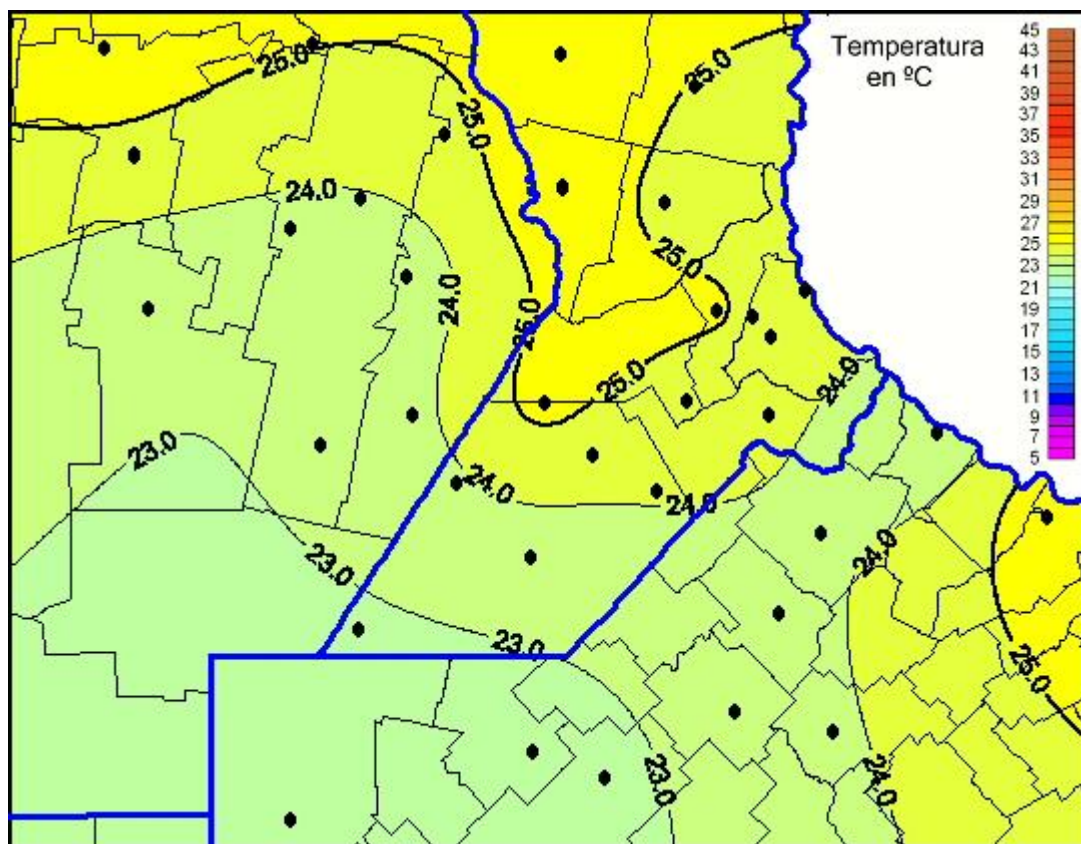

Temperaturas Máximas

Mapa de temperaturas máximas de las últimas 24 horas.
(Desde las 8:00AM hasta las 8:00AM). Se actualiza a las 10:00hs.