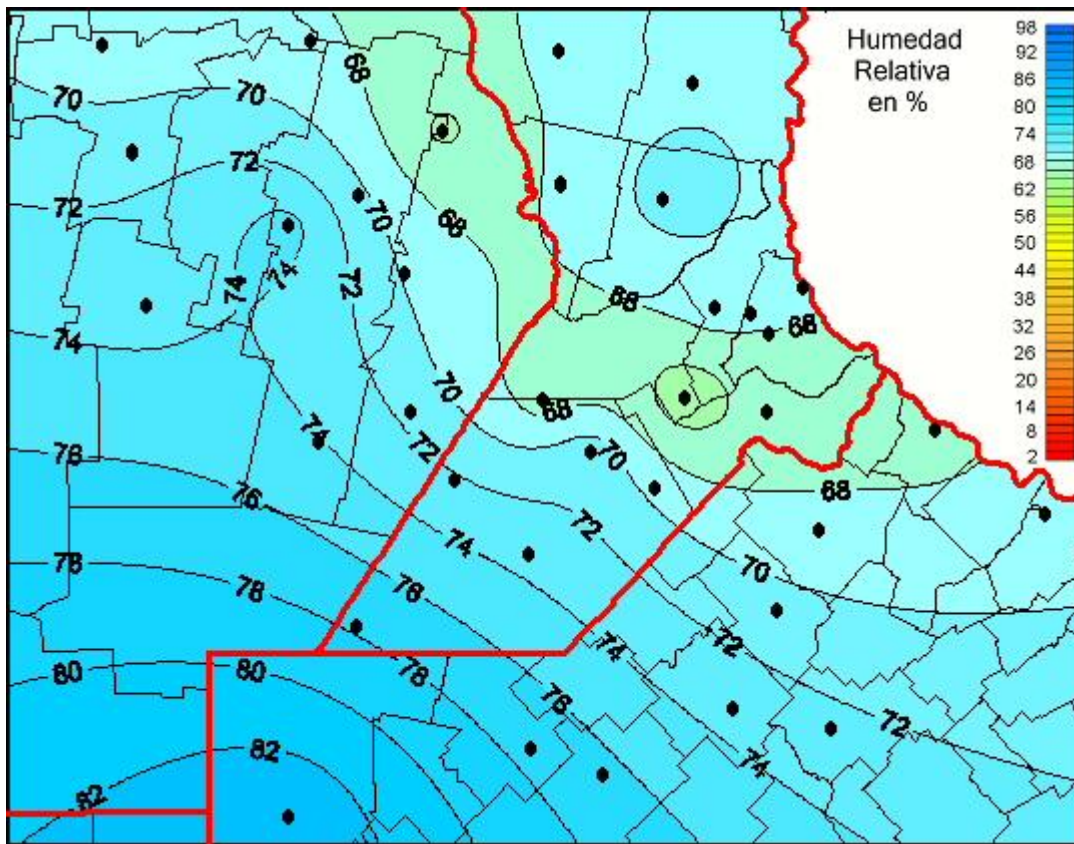

Humedad Relativa

Mapa de humedad relativa de las últimas 24 horas.
(Desde las 8:00AM hasta las 8:00AM). Se actualiza a las 10:00hs.