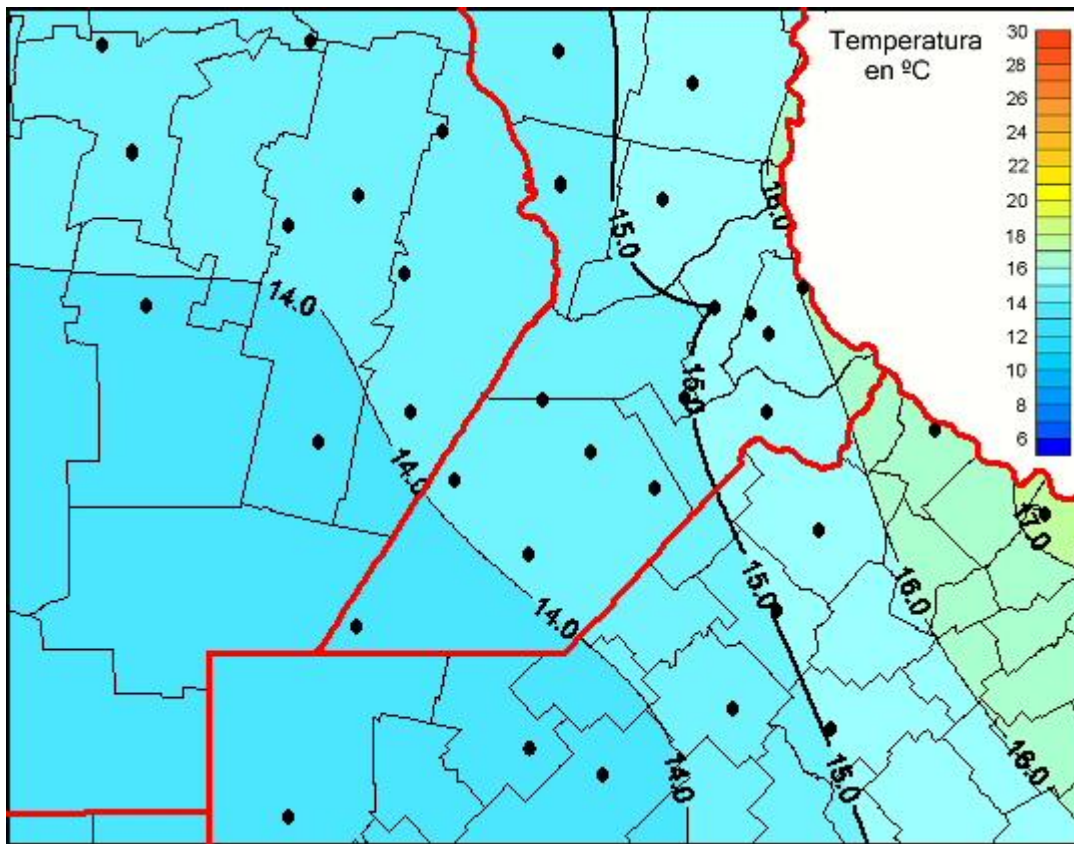

Temperaturas Medias

Mapa de temperaturas medias de las las últimas 24 horas.
(Desde las 8:00AM hasta las 8:00AM). Se actualiza a las 10:00hs.