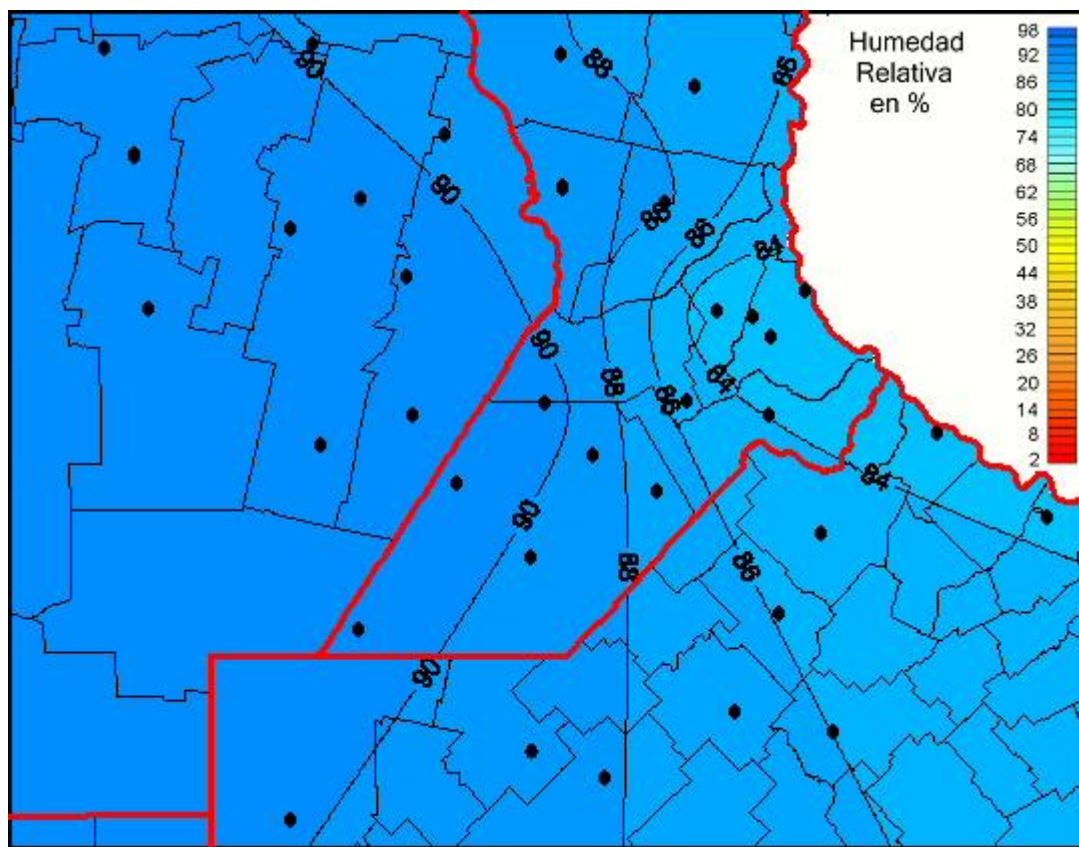

# Humedad Relativa

Mapa de humedad relativa de las las últimas 24 horas.  
(Desde las 8:00AM hasta las 8:00AM). Se actualiza a las 10:00hs.