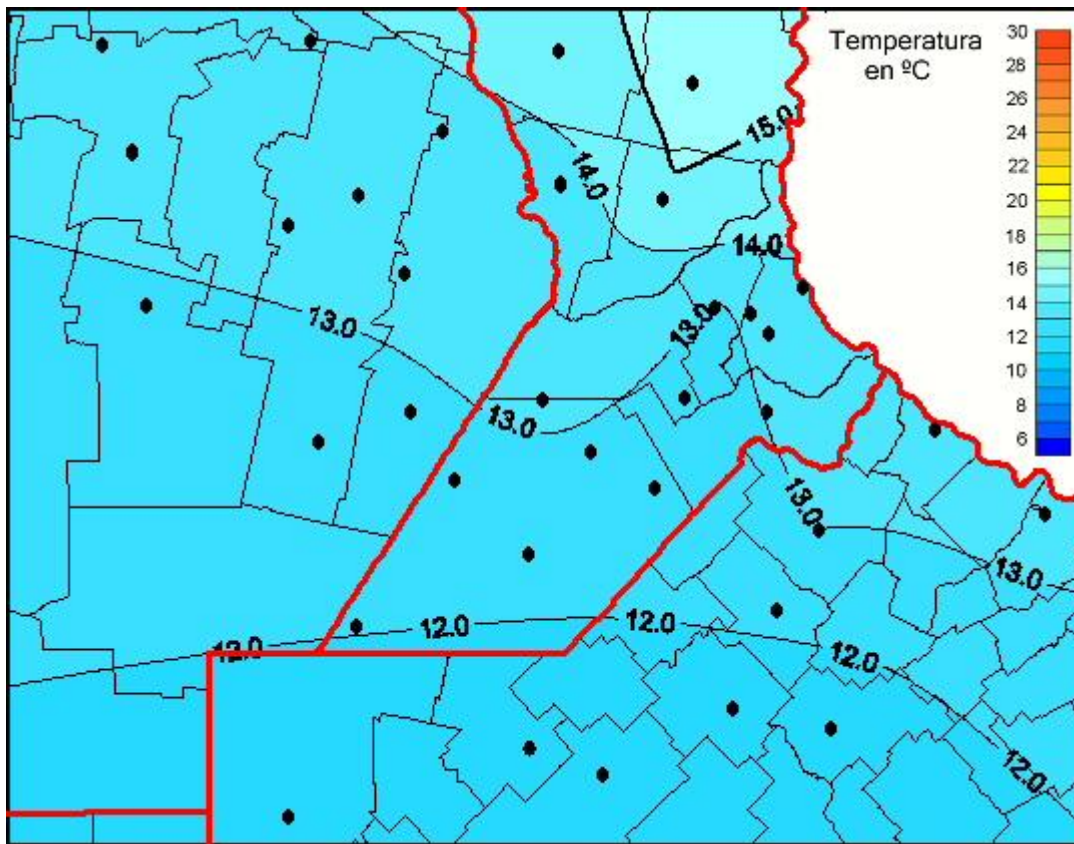

Temperaturas Medias

Mapa de temperaturas medias de las últimas 24 horas.
(Desde las 8:00AM hasta las 8:00AM). Se actualiza a las 10:00hs.