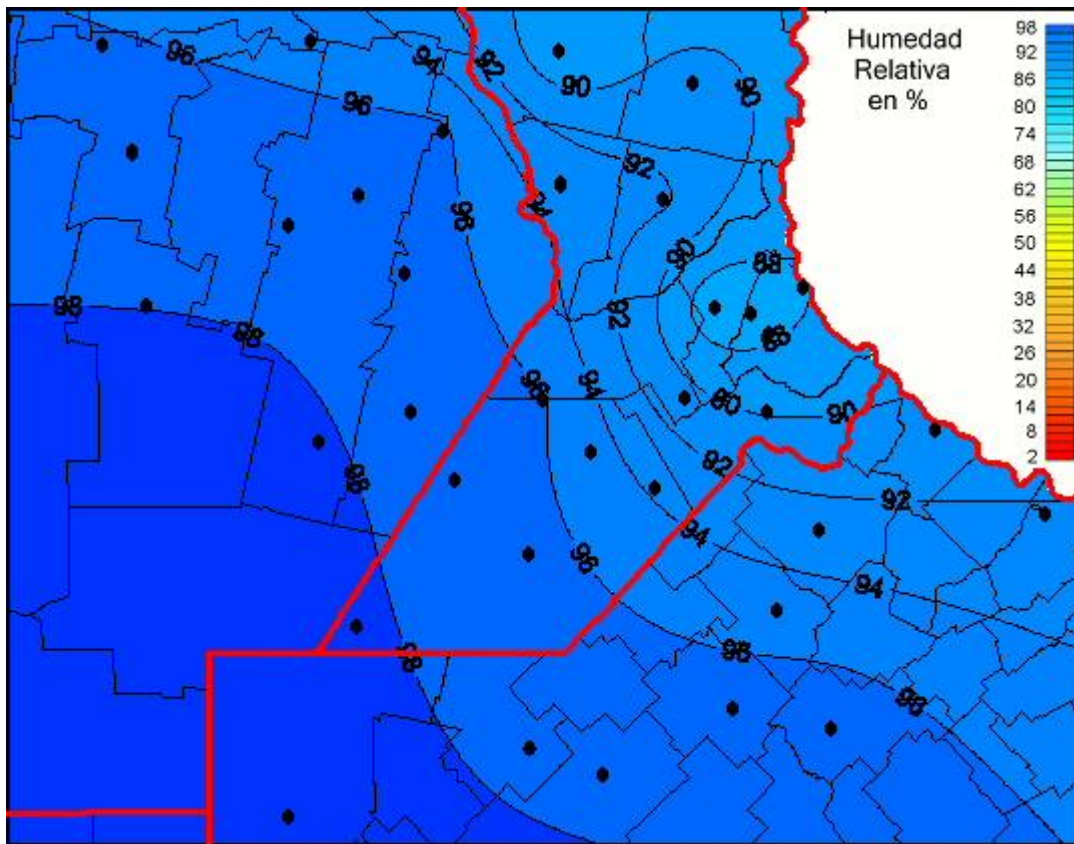

# Humedad Relativa

Mapa de humedad relativa de las las últimas 24 horas.  
(Desde las 8:00AM hasta las 8:00AM). Se actualiza a las 10:00hs.