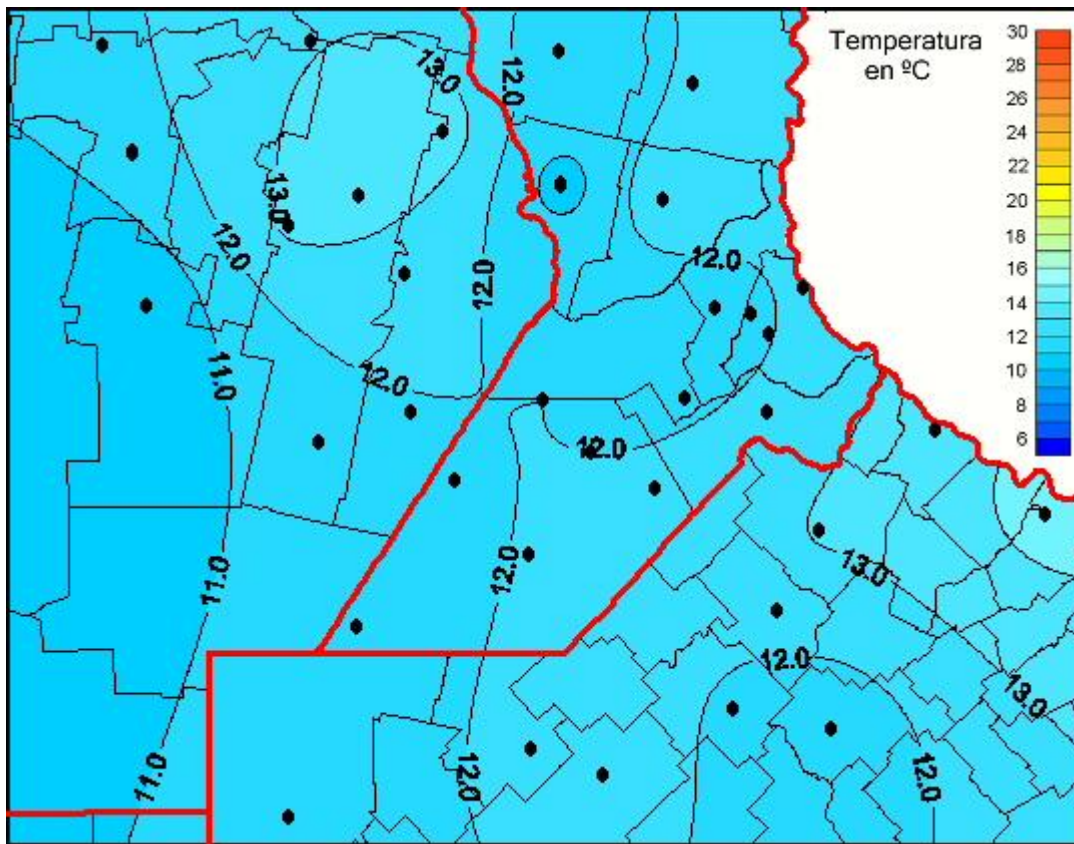

Temperaturas Medias

Mapa de temperaturas medias de las las últimas 24 horas.
(Desde las 8:00AM hasta las 8:00AM). Se actualiza a las 10:00hs.