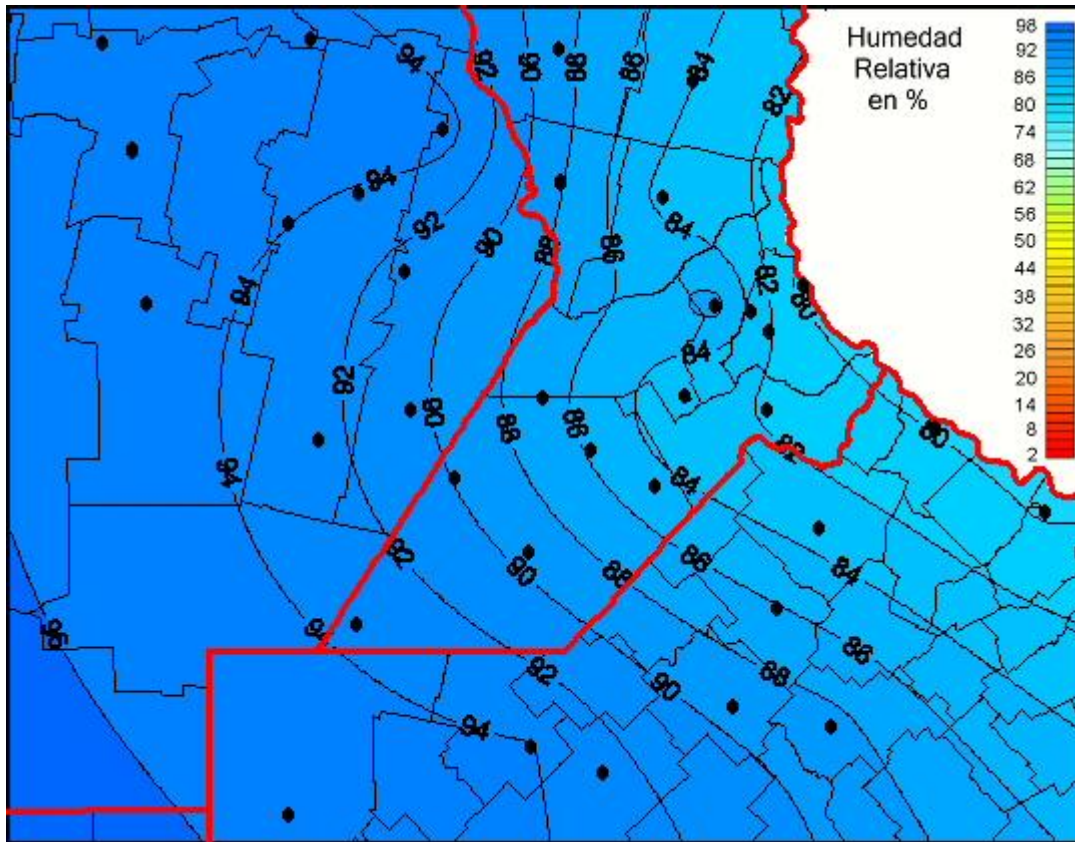

Humedad Relativa

Mapa de humedad relativa de las las últimas 24 horas.
(Desde las 8:00AM hasta las 8:00AM). Se actualiza a las 10:00hs.