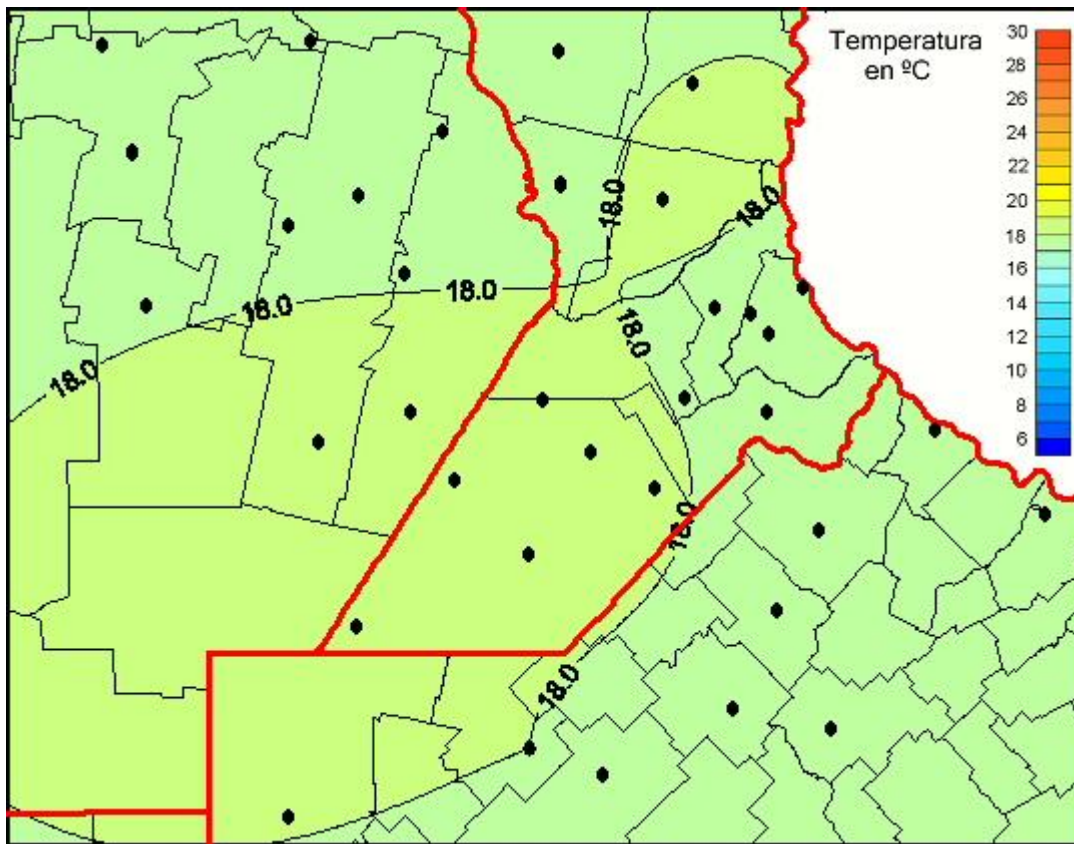

Temperaturas Medias

Mapa de temperaturas medias de las las últimas 72 horas.
(Desde las 8:00AM hasta las 8:00AM). Se actualiza a las 10:00hs.