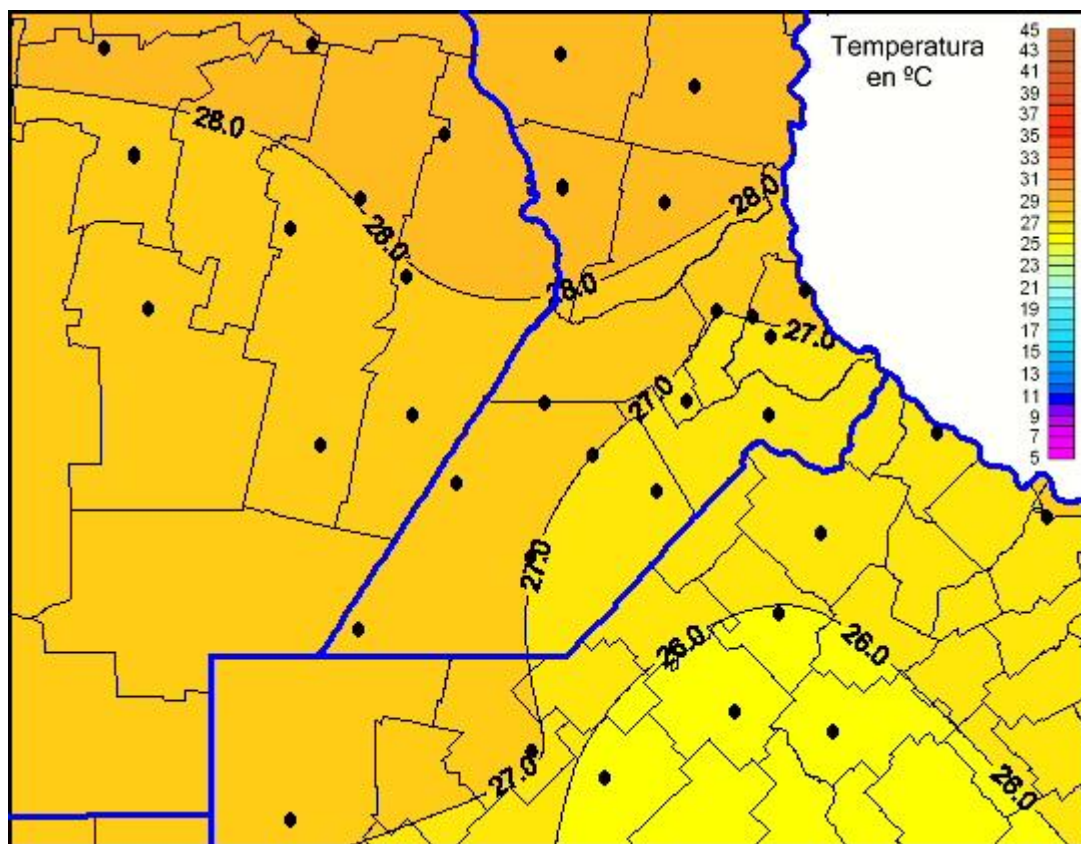

Temperaturas Máximas

Mapa de temperaturas máximas de las últimas 72 horas.
(Desde las 8:00AM hasta las 8:00AM). Se actualiza a las 10:00hs.