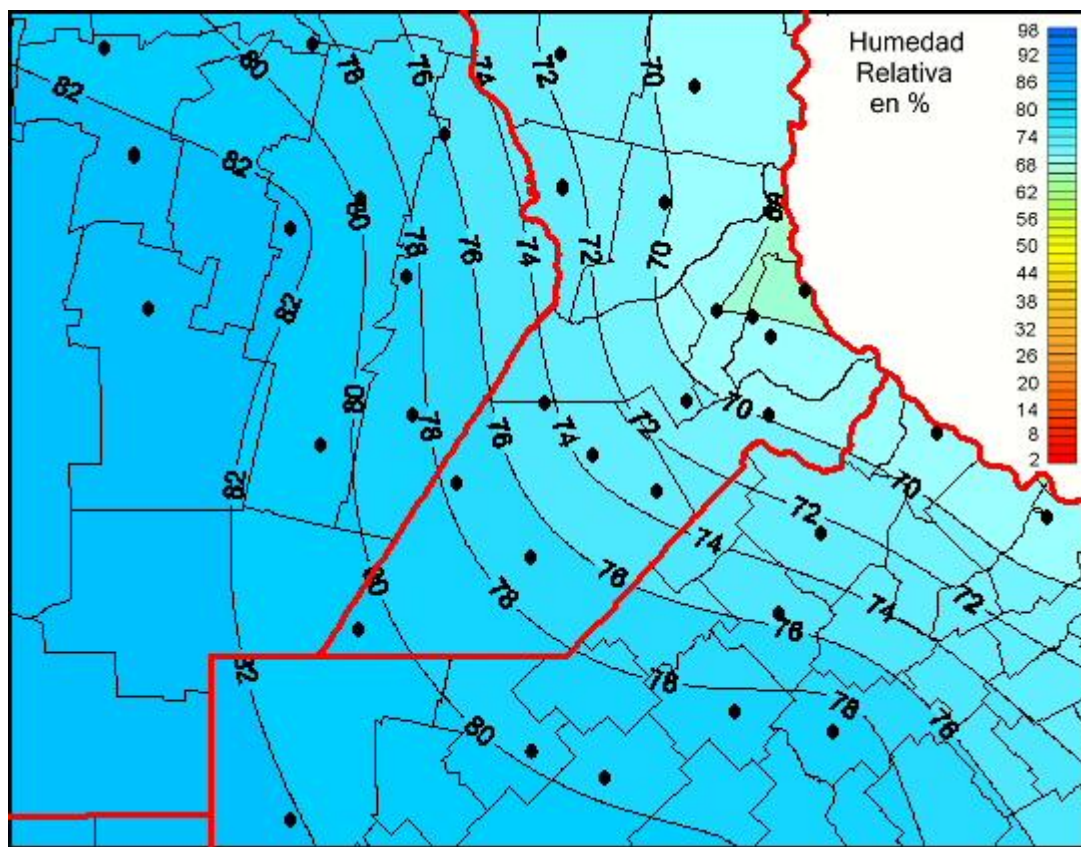

## Humedad Relativa

Mapa de humedad relativa de las las últimas 72 horas.  
(Desde las 8:00AM hasta las 8:00AM). Se actualiza a las 10:00hs.