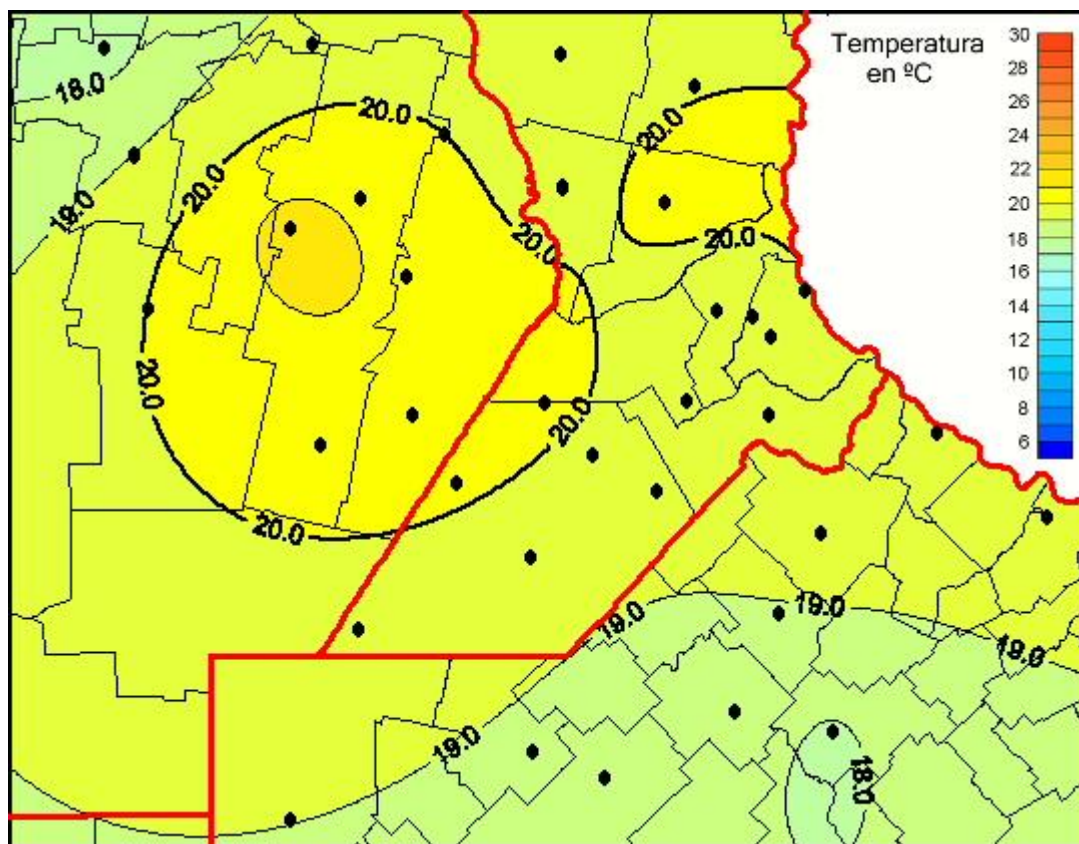

Temperaturas Medias

Mapa de temperaturas medias de las las últimas 24 horas.
(Desde las 8:00AM hasta las 8:00AM). Se actualiza a las 10:00hs.