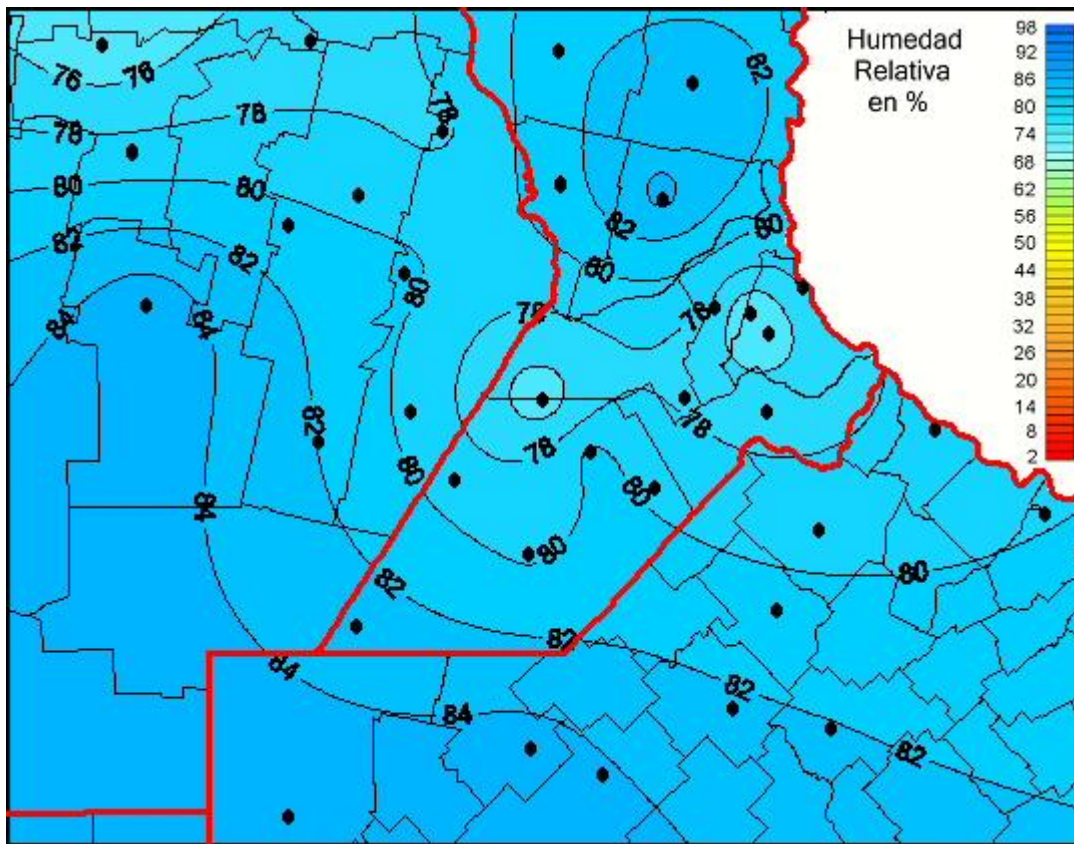

## Humedad Relativa

Mapa de humedad relativa de las últimas 24 horas.  
(Desde las 8:00AM hasta las 8:00AM). Se actualiza a las 10:00hs.