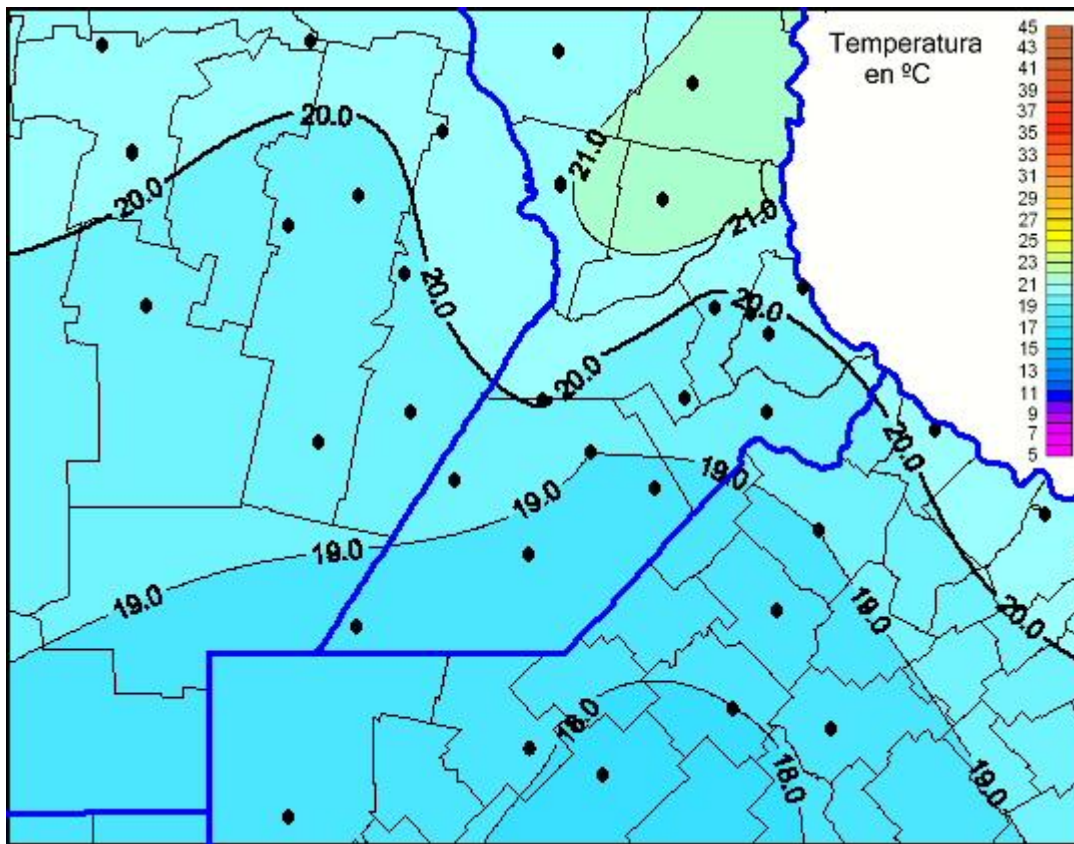

# Temperaturas Máximas

Mapa de temperaturas máximas de las últimas 24 horas.  
(Desde las 8:00AM hasta las 8:00AM). Se actualiza a las 10:00hs.